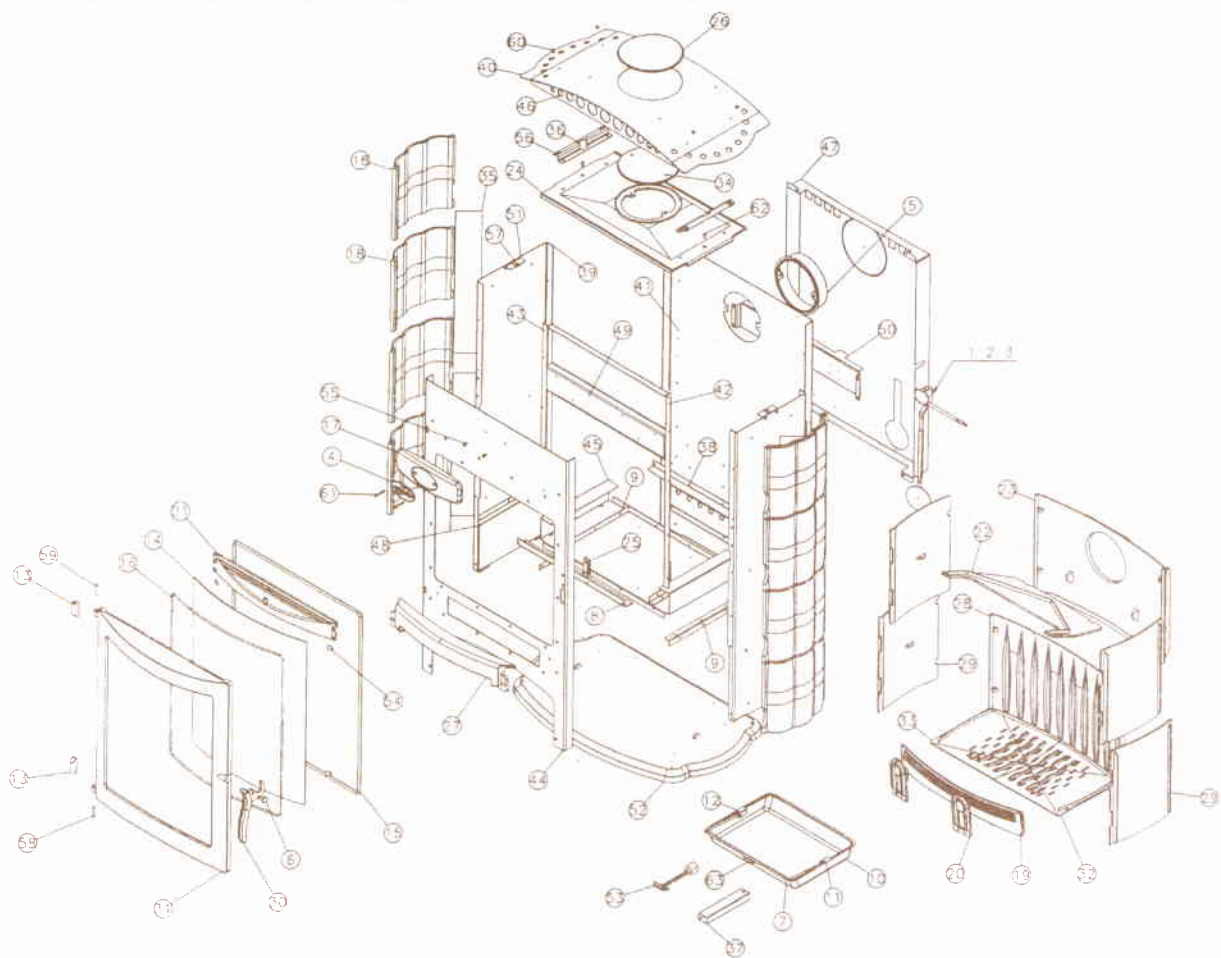

Éclaté BRULHAUT réf. 364122 - Porte galbée

N°	N ^{pp}	Désignation	Codif.	N°	N ^{pp}	Désignation	Codif.
1	1	3101 AA thermostat bras réglable	00001306873	34	1	364102 F trappe de nettoyage	14230 364102
2	1	3101 AA thermostat corps	00001306873	35	4	364102 T cale côté extérieur	12350 364102
3	1	3101 AA thermostat levier clapet	00001306873	36	2	364102 T cale couvercle	11241 364102
4	1	3123 F écusson	18501 3123	37	1	364102 T clé de manœuvre	14144 364102
5	1	3168 F buse	24312 3168	38	1	364102 T conduit air	10317 364102
6	1	3199 AA vis épaulement	19250 3199	39	1	364102 T côté intérieur	10404 364102
7	1	3260 AF anse tiroir cendres	13330 3260	40	1	364102 T couvercle	11201 364102
8	1	3260 T équerre de façade	12145 3260	41	1	364102 T derrière	12401 364102
9	4	3260 T joint fond	12255 3260	42	1	364102 T équerre joint façade droite	12089 364102
10	1	3260 T tiroir cendres	13315 3260	43	1	364102 T équerre joint façade gauche	12088 364102
11	1	3260 T tourillon droit anse	13381 3260	44	1	364102 T façade	12101 364102
12	1	3260 T tourillon gauche anse	13382 3260	45	1	364102 T fond	12205 364102
13	2	364101 F chape porte foyer	12867 364101	46	1	364102 T fronton	12112 364102
14	1	364102 AA verre réfractaire	18690 364102	47	1	364102 T plaque de protection	12420 364103
15	1	364102 AF ficelle tressée porte foyer	18855 364102	48	2	364102 T plaque de protection socle	12260 364102
16	1	364102 AF ficelle tressée verre réfractaire	18826 364102	49	1	364102 T renfort façade	12175 364102
17	1	364102 AF fronton	12112 364102	50	1	364102 T support thermostat	14477 364102
18	8	364102 AF panneau décor côté	11352 364102	51	2	364103 T patte de fixation dessus	11160 364103
19	1	364102 F chenet	10306 364102	52	1	364106 F socle	12215 364106
20	2	364102 F clenche grille devant	10315 364102	53	1	3720 F clé à crochet	14101 3720
21	1	364102 F conduit supérieur air	14173 364102	54	6	660101 T fixe vitre	12071 660101
22	1	364102 F déflecteur	10131 364102	55	2	AA écrou M5 euroset	9408 2517
23	1	364102 F derrière foyer	10130 364102	56	4	AA écrou rapid nut 0955 M5 (2mm)	00001304496
24	1	364102 F dessus	31101 364102	57	2	AA écrou rapid nut 0956 M6	00001305442
25	1	364102 F loquet de fermeture	10848 364102	58	1	AA goupille cannelée 6 x 40	00001305127
26	1	364102 F obturateur dessus	11154 364102	59	1	AA rivet acier TR 6 x 40	00001305507
27	1	364102 F pare cendres	13306 364102	60	4	AA vis poêlier M5 x 10	00001306969
28	1	364102 F plaque décor	12422 364102	61	2	AA vis poêlier M5 x 40	00001307697
29	4	364102 F plaque foyer	10164 364102	62	2	AA vis TF M6 x 16	00001305965
30	1	364102 F poignée foyer	12878 364102	63	1	naille tiroir CH PHILIPPE	
31	1	364102 F porte foyer	12861 364102				
32	1	364102 F support foyer droit	10368 364102				
33	1	364102 F support foyer gauche	10369 364102				