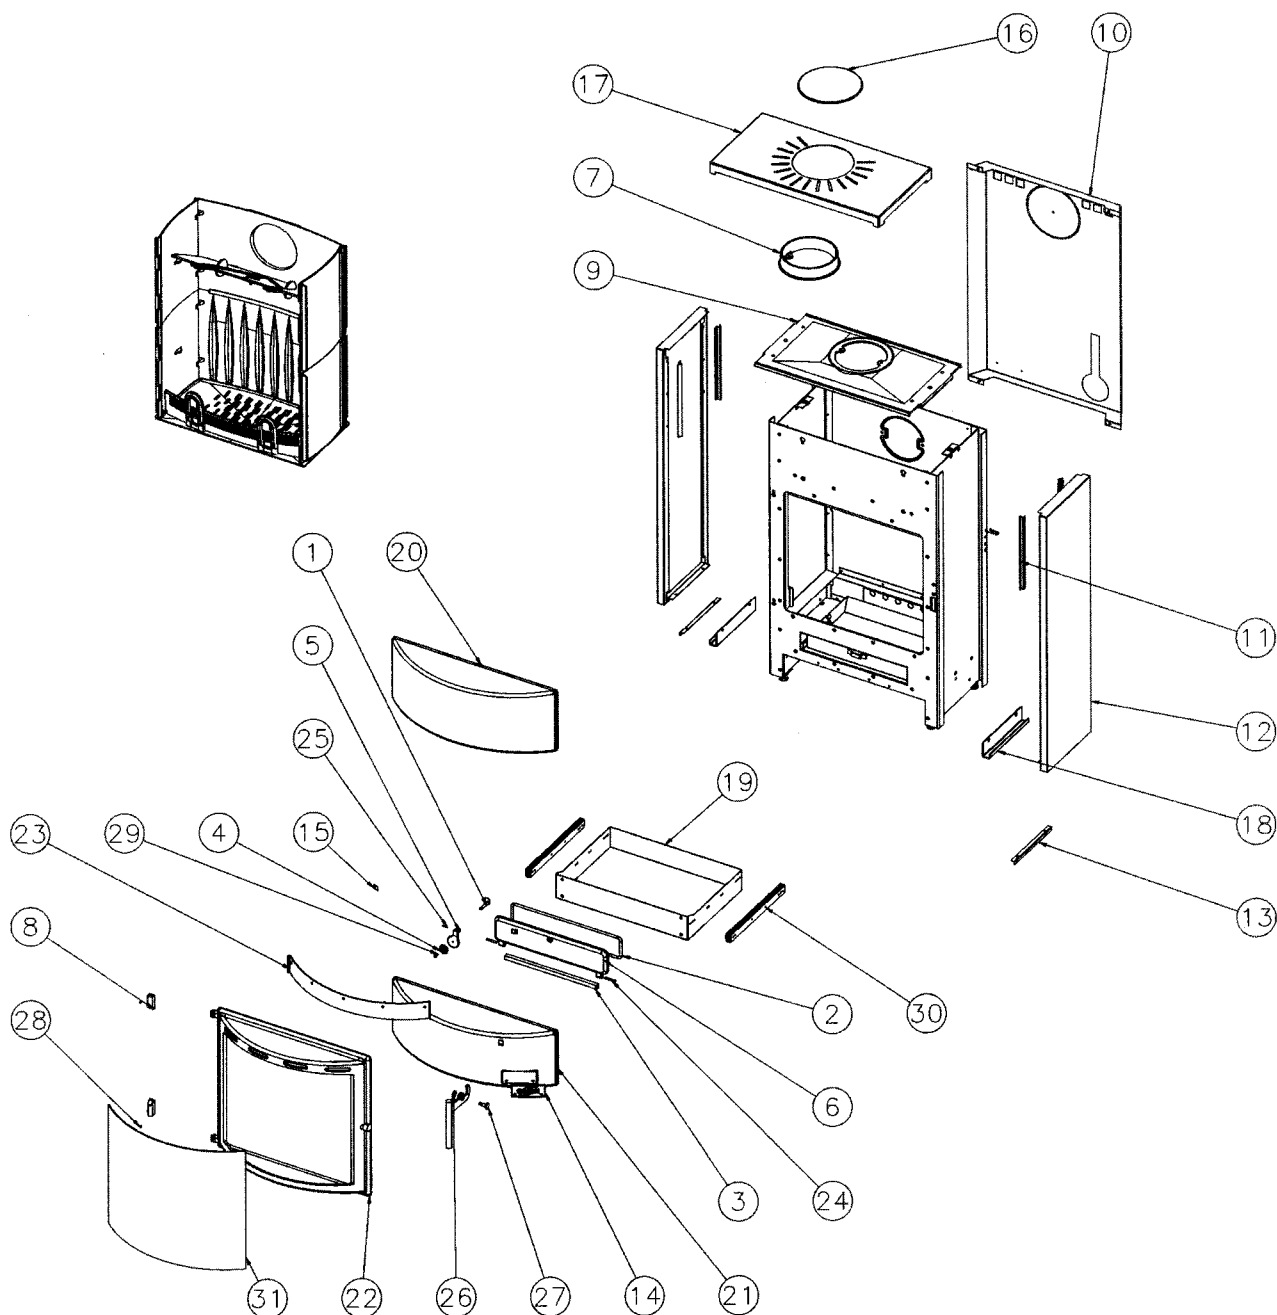

NOMENCLATURE ET ÉCLATÉ

ECLATE GENERAL DE L'APPAREIL

N°	Nbre	Désignation	Codification	N°	Nbre	Désignation	Codification
01	1	Entretoise	1 2826 3147	17	1	Couvercle	1 1201 996010
02	1	Tresse porte cendrier	1 8815 3147	18	2	Support de panneau	1 1947 996010
03	1	Crapaudine porte cendrier	1 2802 3147	19	1	Tiroir cendres	1 3315 996010
04	1	Flasque poignée	1 2895 3147	20	1	Fronton	1 2112 996016
05	1	Loquet porte cendrier	1 2808 3147	21	1	Panneau de tiroir	1 3465 996016
06	1	Porte cendrier	1 2801 3147	22	1	Porte foyer	2 2861 996016
07	1	Buse	2 4312 3168	23	1	Conduit supérieur air	1 4173 996016
08	2	Chape porte foyer	1 2867 364101	24	2	Goupille cannelée 6x40	00001305127
09	1	Dessus	3 1101 364102	25	1	Goupille mecanindus 3x18	00001300456
10	1	Plaque protection derrière	1 2420 364102	26	1	Rondelle 22x10mm5x2	00001307191
11	4	Patte fixation côté extérieur	1 2375 364115	27	1	Vis épaulement acier ZN noir M8x125	00001307191
12	2	Panneau décor côté	1 1352 364118	28	2	Vis HC L5x6 pointeau	00001304206
13	2	Equerre fixe côté extérieur	1 2356 369098	29	1	Vis TF90M5x16 laiton	00001305295
14	1	Ecusson	1 8501 369104	30	2	Glissière à billes	00001307719
15	4	Fixe vitre	1 2071 660101	31	1	Vitre bombée	00001307723
16	1	Obturbateur de dessus	1 1154 996010				

ECLATE DU CORPS

N°	Nbre	Désignation	Codification
01	1	Thermostat clapet 90	00001306783
02	1	Equerre de façade	1 2145 3260
03	4	Joint fond	1 2255 3260
04	1	Cendrier clé	-
05	1	Loquet de fermeture	1 0848 364102
06	1	Trappe de nettoyage	1 4230 364102
07	1	Equerre joint façade droite	1 2089 364102
08	1	Equerre joint façade gauche	1 2088 364102
09	1	Plaque protection derrière	1 2420 364102
10	1	Support thermostat	1 4477 364102
11	1	Renfort façade	1 2175 364103
12	2	Côté intérieur	1 0404 996010 97
13	1	Conduit air	1 0317 996010
14	1	Derrière	1 2401 996010
15	1	Façade	1 2101 996010
16	1	Fond	1 2205 996010