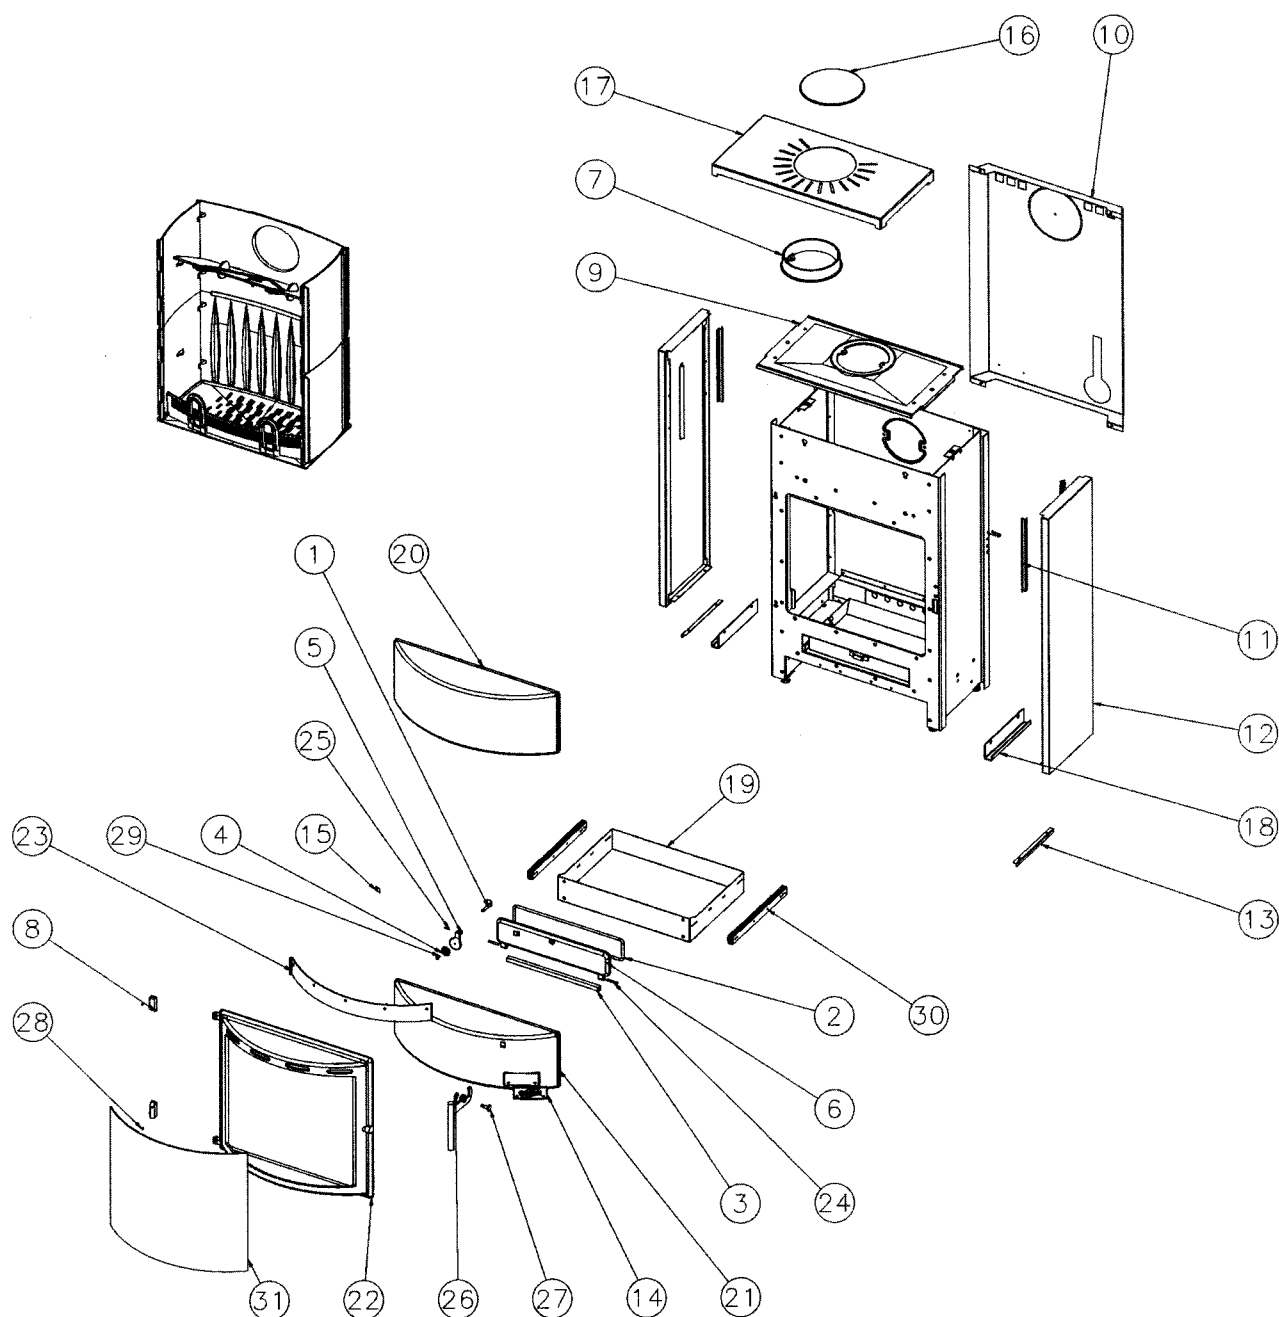

NOMENCLATURE ET ÉCLATÉ

ECLATE GENERAL DE L'APPAREIL

N°	Nbre	Désignation	Codification	N°	Nbre	Désignation	Codification
01	1	Entretoise	1 2826 3147	17	1	Couvercle	1 1201 996010
02	1	Tresse porte cendrier	1 8815 3147	18	2	Support de panneau	1 1947 996010
03	1	Crapaudine porte cendrier	1 2802 3147	19	1	Tiroir cendres	1 3315 996010
04	1	Flasque poignée	1 2895 3147	20	1	Fronton	1 2112 996016
05	1	Loquet porte cendrier	1 2808 3147	21	1	Panneau de tiroir	1 3465 996016
06	1	Porte cendrier	1 2801 3147	22	1	Porte foyer	2 2861 996016
07	1	Buse	2 4312 3168	23	1	Conduit supérieur air	1 4173 996016
08	2	Chape porte foyer	1 2867 364101	24	2	Goupille cannelée 6x40	00001305127
09	1	Dessus	3 1101 364102	25	1	Goupille mecanindus 3x18	00001300456
10	1	Plaque protection derrière	1 2420 364102	26	1	Rondelle 22x10mm5x2	00001307191
11	4	Patte fixation côté extérieur	1 2375 364115	27	1	Vis épaulement acier ZN noir M8x125	00001307191
12	2	Panneau décor côté	1 1352 364118	28	2	Vis HC L5x6 pointeau	00001304206
13	2	Equerre fixe côté extérieur	1 2356 369098	29	1	Vis TF90M5x16 laiton	00001305295
14	1	Ecusson	1 8501 369104	30	2	Glissière à billes	00001307719
15	4	Fixe vitre	1 2071 660101	31	1	Vitre bombée	00001307723
16	1	Obturbateur de dessus	1 1154 996010				

ECLATE DU CORPS

N°	Nbre	Désignation	Codification
01	1	Thermostat clapet 90	00001306783
02	1	Equerre de façade	1 2145 3260
03	4	Joint fond	1 2255 3260
04	1	Cendrier clé	-
05	1	Loquet de fermeture	1 0848 364102
06	1	Trappe de nettoyage	1 4230 364102
07	1	Equerre joint façade droite	1 2089 364102
08	1	Equerre joint façade gauche	1 2088 364102
09	1	Plaque protection derrière	1 2420 364102
10	1	Support thermostat	1 4477 364102
11	1	Renfort façade	1 2175 364103
12	2	Côté intérieur	1 0404 996010 97
13	1	Conduit air	1 0317 996010
14	1	Derrière	1 2401 996010
15	1	Façade	1 2101 996010
16	1	Fond	1 2205 996010