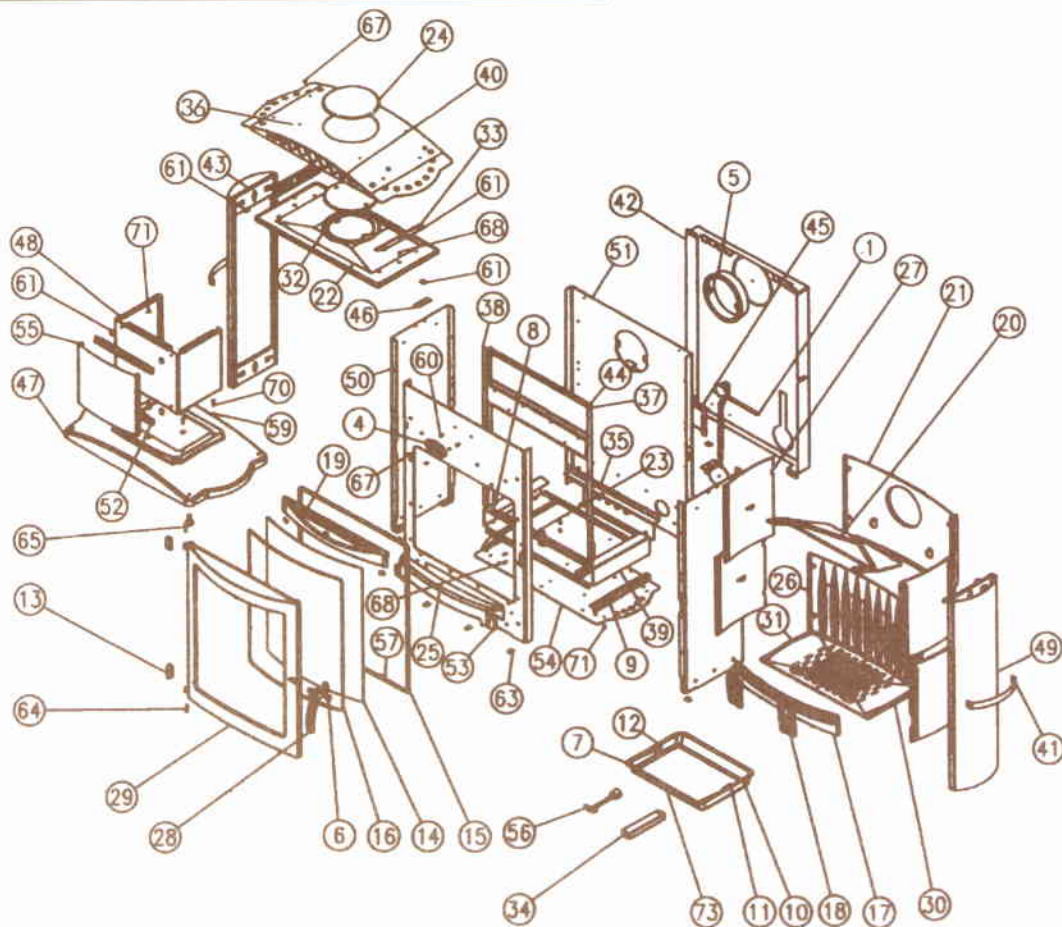

# Éclaté BRULHAUT réf. 364108 - Porte galbée

N°	N <sup>bre</sup>	Désignation	Codif.	N°	N <sup>bre</sup>	Désignation	Codif.
1	1	AA thermostat bras réglable	00001306873	37	1	364102 T équerre joint façade droite	12089 364102
4	1	3123 F écusson	18501 3123	38	1	364102 T équerre joint façade gauche	12088 364102
5	1	3168 F buse	24312 3168	39	1	364102 T fond	12205 364102
6	1	AA vis épaulement	00001307191	40	1	364102 T fronton	12112 364102
7	1	3260 AF anse tiroir cendres	13330 3260	41	2	364102 T jonc côté	11398 364102
8	1	3260 T équerre de façade	12145 3260	42	1	364102 T plaque protection	12420 364102
9	4	3260 T joint fond	12255 3260	43	4	364102 T renfort côté	12392 364102
10	1	3260 T tiroir cendres	13315 3260	44	1	364102 T renfort façade	12175 364102
11	1	3260 T tourillon droit anse	13381 3260	45	1	364102 T support thermostat	14477 364102
12	1	3260 T tourillon gauche anse	13382 3260	46	2	364103 T patte fixation dessus	11160 364103
13	2	364101 F chape porte foyer	12867 364101	47	1	364108 F socle	12215 364108
14	1	364102 AA verre réfractaire	00001307552	48	1	364108 T colonne inférieure	12613 364108
15	1	364102 AF ficelle tressée porte foyer	18855 364102	49	2	364108 T côté extérieur	12304 364108
16	1	364102 AF ficelle tressée verre réfractaire	18816 364102	50	2	364108 T côté intérieur	10404 364108
17	1	364102 F chenet	10306 364102	51	1	364108 T derrière	12401 364108
18	2	364102 F clenche grille devant	10315 364102	52	2	364108 T entretoise côté	12359 364108
19	1	364102 F conduit supérieur air	14173 364102	53	1	364108 T façade	12101 364108
20	1	364102 F déflecteur	10131 364102	54	1	364108 fond	12205 364108
21	1	364102 F derrière foyer	10130 364102	55	1	364108 T panneau jonction	12160 364108
22	1	364102 F dessus	21101 364102	56	1	3720 F clé à crochet	14101 3720
23	1	364102 F loquet fermeture	10848 364102	57	6	660101 T fixe vitre	12071 660101
24	1	364102 F obturateur dessus	11154 364102	58	16	AA écrou carré brut M5	00001300269
25	1	364102 F pare cendres	13306 364102	59	16	AA écrou carré brut M6	00001300270
26	1	364102 F plaque décor	12422 364102	60	2	AA écrou M5 euroset	00001306629
27	4	364102 F plaque foyer	10164 364102	61	14	AA écrou rapid nut 0955 M5	00001304496
28	1	364102 F poignée foyer	12878 364102	63	3	AA écrou rapid nut 0956 M6	00001305442
29	1	364102 F porte foyer	12861 364102	64	1	AA goupille cannelée 6 x 40	00001305127
30	1	364102 F support foyer droit	10368 364102	65	1	AA rivet acier TR 6 x 40	00001305507
31	1	364102 F support foyer gauche	10369 364102	67	6	AA vis poëlier M5 x 20	00001307563
32	1	364102 F trappe de nettoyage	14230 364102	68	14	AA vis TF M5 x 16	00001305315
33	2	364102 T cale couvercle	11241 364102	70	5	AA vis TRL 6 x 16	00001301158
34	1	364102 T clé de manœuvre	14144 364102	71	12	AA vis TRL5 x 16 trilobée	00001305477
35	1	364102 T conduit air	10317 364102	73	1	naille tiroir CH PHILIPPE	
36	1	364102 T couvercle	11201 364102				