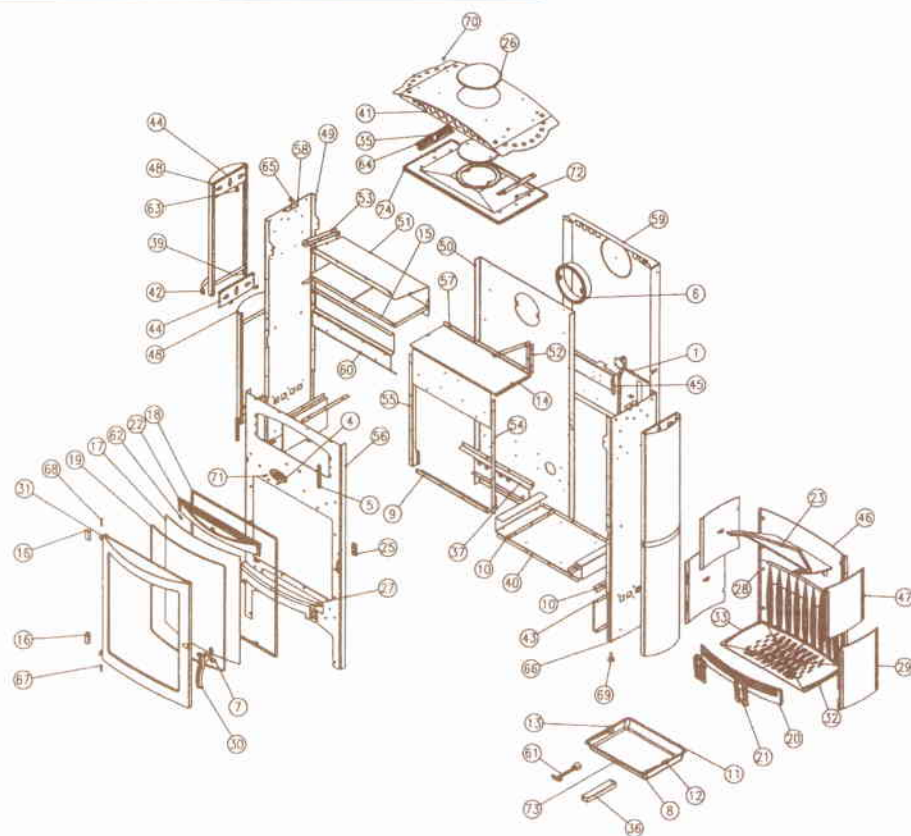

Éclaté BRULHAUT réf. 364103 - Porte galbée

N°	N^{bre}	Désignation	Codif.	N°	N^{bre}	Désignation	Codif.
1	1	3101 AA thermostat bras réglage	00001306873	38	1	364102 T couvercle	11201 364102
2	1	3101 AA thermostat corps	00001306873	39	4	364102 T entretoise côté	12359 364102
3	1	3101 AA thermostat levier clapet	00001306873	40	1	364102 T fond	12205 364102
4	1	3123 F écusson	18501 3123	41	1	364102 T fronton	12112 364102
5	2	3147 F chape porte four	12750 3147	42	2	364102 T jonc côté	11398 364102
6	1	3168 F buse	24312 3168	43	2	364102 T plaque protection socle	12260 364102
7	1	3199 AA vis épaulement	19250 3199	44	6	364102 T renfort côté	12392 364102
8	1	3260 AF anse tiroir cendres	13330 3260	45	1	364102 T support thermostat	14477 364102
9	1	3260 T équerre de façade	12145 3260	46	1	364103 F derrière foyer	10130 364103
10	4	3260 T joint fond	12255 3260	47	2	364103 F plaque foyer	10164 364103
11	1	3260 T tiroir cendres	13315 3260	48	4	364103 T côté extérieur	12304 364103
12	1	3260 T tourillon droit anse	13381 3260	49	2	364103 T côté intérieur (PF eco)	10404 364103
13	1	3260 T tourillon gauche anse	13382 3260	50	1	364103 T derrière (PF eco)	12401 364103
14	2	363102 T équerre côté four	13165 363102	51	1	364103 T dessus four	13111 364103
15	2	363102 T fond mobile	13110 363102	52	1	364103 T équerre droite derrière four	13167 364103
16	2	364101 F chape porte foyer	12867 364101	53	1	364103 T équerre gauche derrière four	13168 364103
17	1	364102 AA verre réfractaire	18690 364102	54	1	364103 T équerre joint façade droite	12089 364103
18	1	364102 AF ficelle tressée porte foyer	18855 364102	55	1	364103 T équerre joint façade gauche	12088 364103
19	1	364102 AF ficelle tressée verre réfractaire	18826 364102	56	1	364103 T façade (PF eco)	12101 364103
20	1	364102 F chenet	10306 364102	57	1	364103 T fond four	13123 364103
21	2	364102 F clenche grille devant	10315 364102	58	2	364103 T patte fixation dessus	11160 364103
22	1	364102 F conduit supérieur air	14173 364102	59	1	364103 T plaque protection	12420 364103
23	1	364102 F déflecteur	10131 364102	60	1	364103 T renfort façade	12175 364103
24	1	364102 F dessus	11101 364102	61	1	3720 F clé à crochet	14101 3720
25	1	364102 F loquet fermeture	10848 364102	62	6	660101 T fixe vitre	12071 660101
26	1	364102 F obturateur dessus	11154 364102	63	10	AAécrou rapid nut 0955 M5	00001304496
27	1	364102 F pare cendres	13306 364102	64	4	AA écrou rapide nut 0955 M5 (5 mm)	00001304496
28	1	364102 F plaque décor	12422 364102	65	2	AA écrou rapide nut 0956 M6	00001305442
29	2	364102 F plaque foyer	10164 364102	66	4	AA euro set collerette	M109418 2028
30	1	364102 F poignée foyer	12878 364102	67	1	AA goupille cannelée 6 x 40	00001305127
31	1	364102 F porte foyer	12861 364102	68	1	AA rivet acier TR 6 x 40	00001305507
32	1	364102 F support foyer droit	10368 364102	69	4	AA vérin à vis d30 M10 lg30	00001306750
33	1	364102 F support foyer gauche	10369 364102	70	4	AA vis poëlier M5 x 10	00001306969
34	1	364102 F trappe de nettoyage	14230 364102	71	2	AA vis poëlier M5 x 20	00001307563
35	2	364102 T cale couvercle	11241 364102	72	2	AA vis TF M6 x 16	00001305965
36	1	364102 T clé de manœuvre	14144 364102	73	1	naille tiroir CH PHILIPPE	
37	1	364102 T conduit air	10317 364102