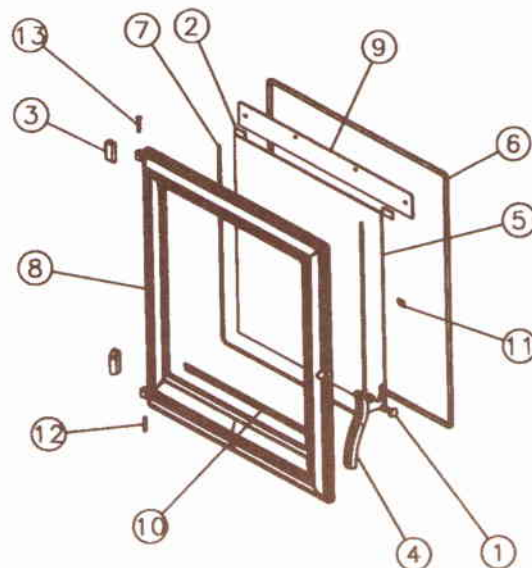

**Éclaté BRULHAUT réf. 364104 / 364105 / 364107 / 364109 / 364124 - Porte plate
BRULHAUT double face réf. 364113 porte plate**

N°	N ^{bre}	Désignation	Codif.
1	1	AA vis épaulement	00001307191
2	2	3260 AF joint plat autocollant largeur verre	18841 3260
3	2	364101 F chape porte foyer	12867 364101
4	1	364102 F poignée foyer	12878 364102
5	1	364104 AA verre réfractaire	00001307618
6	1	364104 AF ficelle tressée porte foyer	18855 364104
7	1	364104 AF ficelle verre réfractaire	18816 364104
8	1	364104 F porte foyer	12861 364104
9	1	364104 T conduit supérieur air	14173 364104
10	1	364104 T élément applique inférieur	12819 364104
11	4	660101 T fixe vitre	12071 660101
12	1	AA goupille cannelée 6 x 40	00001305127
13	1	AA rivet acier TR 6 x 40	00001305507