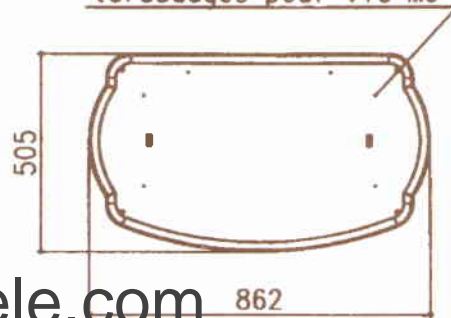

taroudages pour vis M6