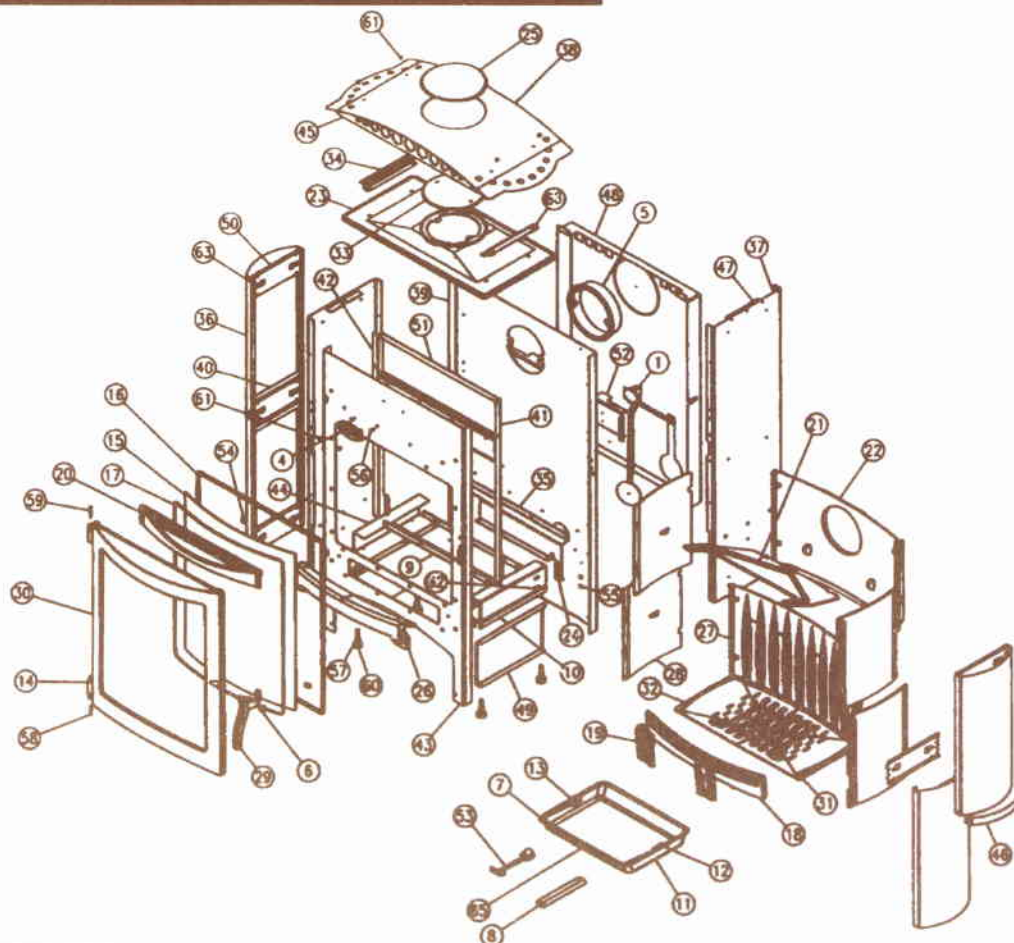

# NOMENCLATURE DES PIÈCES DÉTACHÉES

Éclaté BRULHAUT réf. 364102 - Porte galbée

N°	N°	Désignation	Codif.	N°	N°	Désignation	Codif.
1	1	AA thermostat	00001306873	34	2	364102 T câble couvercle	11241 364102
4	1	3123 F écusson	18501 3123	35	1	364102 T conduit air	10317 364102
5	1	3168 F buse	24312 3168	36	4	364102 T côté extérieur	12304 364102
6	1	AA vis épaulement	00001307191	37	2	364102 T côté intérieur	10404 364102
7	1	3260 AF anse tiroir cendres	13330 3260	38	1	364102 T couvercle	11201 364102
8	1	364102 AF clé de manœuvre	14144 3260	39	1	364102 T derrière	12401 364102
9	1	3260 T équerre de façade	12145 3260	40	4	364102 T entretoise côté	12359 364102
10	4	3260 T joint fond	12255 3260	41	1	364102 T équerre joint façade droite	12089 364102
11	1	3260 T tiroir cendres	13315 3260	42	1	364102 T équerre joint façade gauche	12088 364102
12	1	3260 T tourillon droit anse	13381 3260	43	1	364102 T façade	12101 364102
13	1	3260 T tourillon gauche anse	13382 3260	44	1	364102 T fond	12205 364102
14	2	364101 F chape porte foyer	12867 364101	45	1	364102 T fronton	12112 364102
15	1	364102 AA verre réfractaire	00001307552	46	2	364102 T jonc côté	11398 364102
16	1	364102 AF ficelle tressée porte foyer	18855 364102	47	2	364103 T patte fixation dessus	11160 364103
17	1	364102 AF ficelle tressée verre réfractaire	18816 364102	48	1	364102 T plaque protection	12420 364102
18	1	364102 F chenet	10306 364102	49	2	364102 T plaque protection socle	12260 364102
19	2	364102 F clenche grille devant	10315 364102	50	6	364102 T renfort côté	12392 364102
20	1	364102 F conduit supérieur air	14173 364102	51	1	364102 T renfort façade	12175 364102
21	1	364102 F déflecteur	10131 364102	52	1	364102 T support thermostat	14477 364102
22	1	364102 F derrière foyer	10130 364102	53	1	3720 F clé à crochet	14101 3720
23	1	364102 F dessus	11101 364102	54	6	660101 T fixe vitre	12071 660101
24	1	364102 F loquet fermeture	10848 364102	55	2	AA écrou carré brut M5	00001300269
25	1	364102 F obturateur dessus	11154 364102	56	4	AA écrou M5 euroset	00001306629
26	1	364102 F pare cendres	13306 364102	57	4	AA euroset collerette	00001307166
27	1	364102 F plaque décor	12422 364102	58	1	AA goupille cannelée 6 x 40	00001305127
28	4	364102 F plaque foyer	10164 364102	59	1	AA rivet acier TR 6 x 40	00001305507
29	1	364102 F poignée foyer	12878 364102	60	4	AA vérin à vis d30 M10 lg30	00001306750
30	1	364102 F porte foyer	12861 364102	61	6	AA vis poëlier M5 x 10	00001306969
31	1	364102 F support foyer droit	10368 364102	62	2	AA vis TF M5 x 16	00001305315
32	1	364102 F support foyer gauche	10369 364102	63	16	écrou rapid nut 0955 M5	00001304496
33	1	364102 F trappe de nettoyage	14230 364102	65	1	naïlle tiroir CH PHILIPPE	