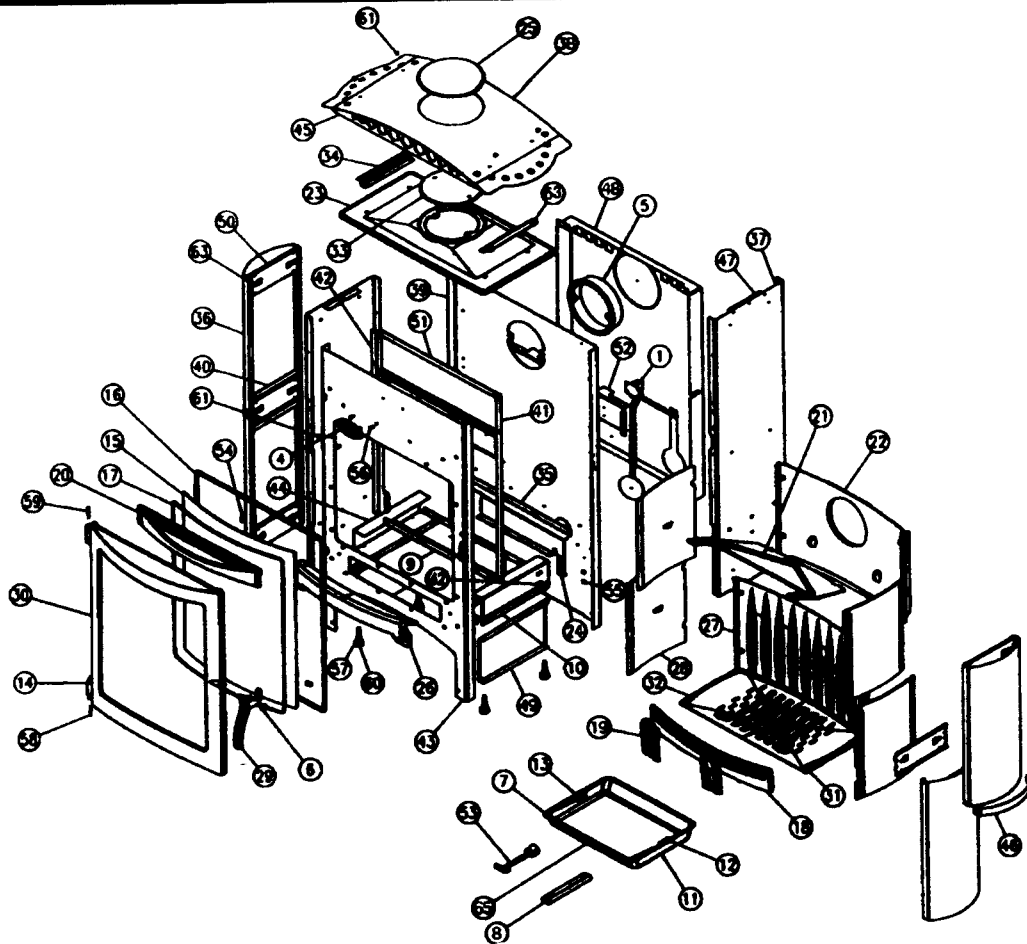

NOMENCLATURE DES PIÈCES DÉTACHÉES

Éclaté BRULHAUT réf. 364102 - Porte galbée

N°	N°	Désignation	Codif.	N°	N°	Désignation	Codif.
1	1	AA thermostat	00001306873	34	2	364102 T câble couvercle	11241 364102
4	1	3123 F écusson	18501 3123	35	1	364102 T conduit air	10317 364102
5	1	3168 F buse	24312 3168	36	4	364102 T côté extérieur	12304 364102
6	1	AA vis épaulement	00001307191	37	2	364102 T côté intérieur	10404 364102
7	1	3260 AF anse tiroir cendres	13330 3260	38	1	364102 T couvercle	11201 364102
8	1	364102 AF clé de manœuvre	14144 3260	39	1	364102 T derrière	12401 364102
9	1	3260 T équerre de façade	12145 3260	40	4	364102 T entretoise côté	12359 364102
10	4	3260 T joint fond	12255 3260	41	1	364102 T équerre joint façade droite	12089 364102
11	1	3260 T tiroir cendres	13315 3260	42	1	364102 T équerre joint façade gauche	12088 364102
12	1	3260 T tourillon droit anse	13381 3260	43	1	364102 T façade	12101 364102
13	1	3260 T tourillon gauche anse	13382 3260	44	1	364102 T fond	12205 364102
14	2	364101 F chape porte foyer	12867 364101	45	1	364102 T fronton	12112 364102
15	1	364102 AA verre réfractaire	00001307552	46	2	364102 T jonc côté	11398 364102
16	1	364102 AF ficelle tressée porte foyer	18855 364102	47	2	364103 T patte fixation dessus	11160 364103
17	1	364102 AF ficelle tressée verre réfractaire	18816 364102	48	1	364102 T plaque protection	12420 364102
18	1	364102 F chenet	10306 364102	49	2	364102 T plaque protection socle	12260 364102
19	2	364102 F clenche grille devant	10315 364102	50	6	364102 T renfort côté	12392 364102
20	1	364102 F conduit supérieur air	14173 364102	51	1	364102 T renfort façade	12175 364102
21	2	364102 F déflecteur	30131 364102	52	1	364102 T support thermostat	14477 364102
22	1	364102 F derrière foyer	30130 364102	53	1	3720 F clé à crochet	14101 3720
23	1	364102 F dessus	11101 364102	54	6	660101 T fixe vitre	12071 660101
24	1	364102 F loquet fermeture	10848 364102	55	2	AA écrou carré brut M5	00001300269
25	1	364102 F obturateur dessus	11154 364102	56	4	AA écrou M5 euroset	00001306629
26	1	364102 F pare cendres	13306 364102	57	4	AA euroset collerette	00001307166
27	1	364102 F plaque décor	12422 364102	58	1	AA goupille cannelée 6 x 40	00001305127
28	4	364102 F plaque foyer	10164 364102	59	1	AA rivet acier TR 6 x 40	00001305507
29	1	364102 F poignée foyer	12878 364102	60	4	AA vérin à vis d30 M10 lg30	00001306750
30	1	364102 F porte foyer	12861 364102	61	6	AA vis poëlier M5 x 10	00001306969
31	1	364102 F support foyer droit	10368 364102	62	2	AA vis TF M5 x 16	00001305315
32	1	364102 F support foyer gauche	10369 364102	63	16	écrou rapid nut 0955 M5	00001304496
33	1	364102 F trappe de nettoyage	14230 364102	65	1	naïlle tiroir CH PHILIPPE	