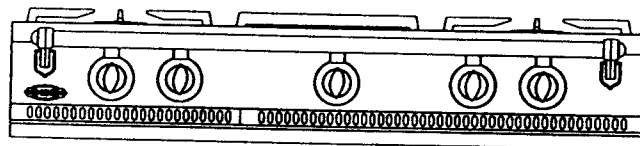

Avec étuve et gril viande

FOUR GAZ	2173
FOUR ÉLECTRIQUE	2373

FOUR GAZ	2473
FOUR ÉLECTRIQUE	2673

Avec coffre et friteuse

FOUR GAZ	2162
FOUR ÉLECTRIQUE	2362

FOUR GAZ	2462
FOUR ÉLECTRIQUE	2662

Avec coffre et gril viande

FOUR GAZ	2172
FOUR ÉLECTRIQUE	2372

FOUR GAZ	2472
FOUR ÉLECTRIQUE	2672

Les tables de cuisson

Famille 1100

Dimensions (sans barre)

L : 1105 mm

H : 270 mm

P : 650 mm