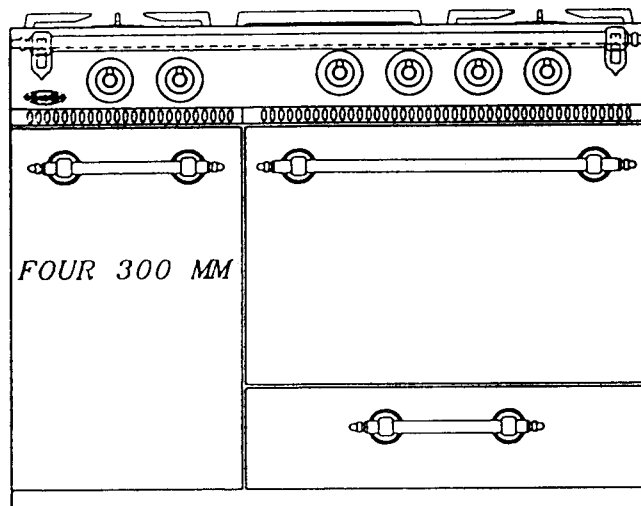

Famille 1100

Composition

1 FOUR

- Gaz 4,5 kW
- Électrique 3,25 kW

+

1 compartiment gauche

- un coffre ou
- un four vertical 300 mm hauteur 360 mm profondeur 450 mm
- ou
- une étuve de 75 litres

FOUR

Dimensions intérieures

L : 530 mm
H : 330 mm
P : 450 mm

DIMENSIONS

L : 1105 mm
H : 850 mm
P : 650 mm

1 brûleur de 5,2 kW
1 brûleur de 4 kW
1 brûleur de 3 kW
1 brûleur de 2,2 kW
1 brûleur de 1,8 kW

Réf.

Avec four électrique vertical