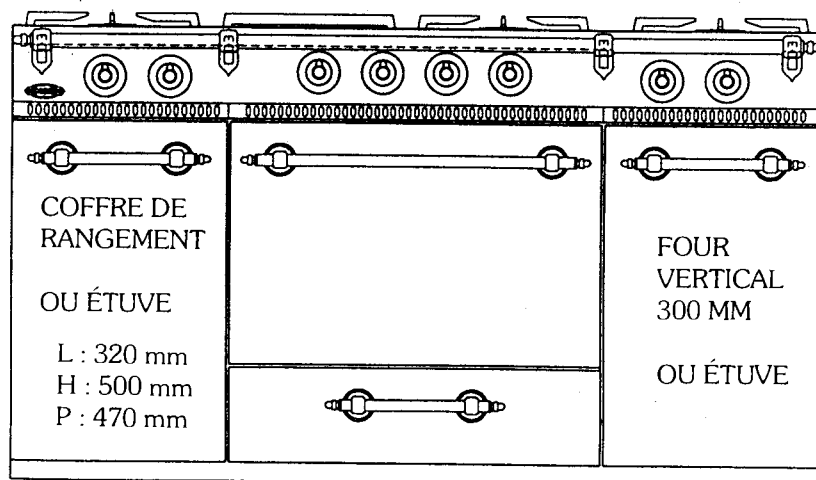

Famille 1500

Dimensions : L x H x P : 1500 x 850 x 650

Composition

1 FOUR

- Gaz
- Électrique

FOURS

Dimensions intérieures

L : 530 mm
H : 330 mm
P : 450 mm

FOUR VERTICAL

L : 300 mm
H : 360 mm
P : 450 mm

2 brûleurs
ou 1 friteuse
ou 1 gril

1 brûleur de 5,2 kW
2 brûleurs de 3 kW
2 brûleurs de 1,8 kW
1 brûleur de 2,2 kW
1 brûleur de 4 kW

2 brûleurs
ou 1 friteuse
ou 1 gril