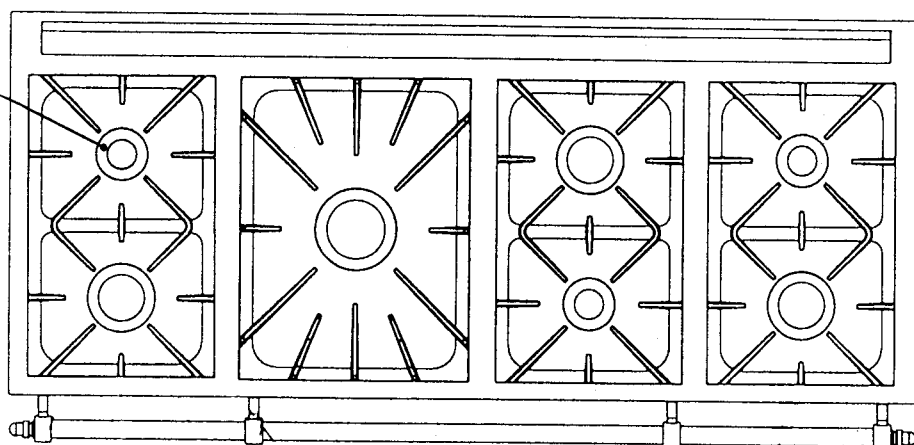

Famille 1500

Dimensions : L x H x P : 1500 x 850 x 650

Composition

1 FOUR

- Gaz
- Électrique

FOURS

Dimensions intérieures

L : 530 mm
H : 330 mm
P : 450 mm

FOUR VERTICAL

L : 300 mm
H : 360 mm
P : 450 mm

2 brûleurs
ou 1 friteuse
ou 1 gril

1 brûleur de 5,2 kW
2 brûleurs de 3 kW
2 brûleurs de 1,8 kW
1 brûleur de 2,2 kW
1 brûleur de 4 kW

2 brûleurs
ou 1 friteuse
ou 1 gril