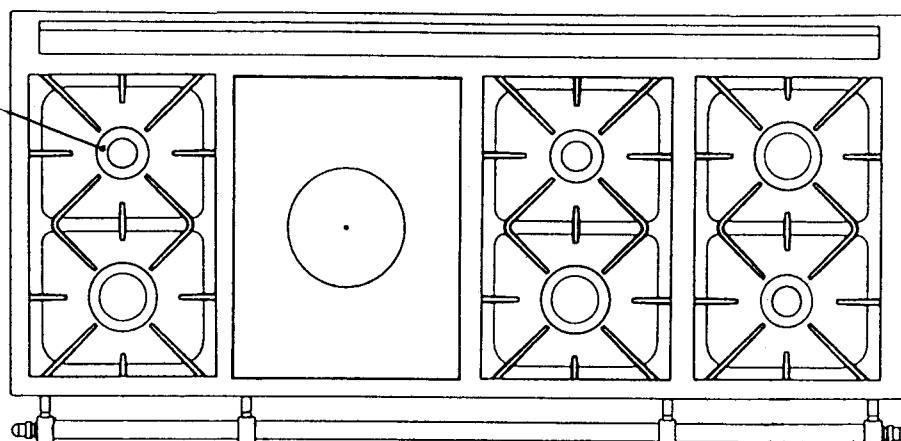

Famille 1500

Dimensions : L x H x P : 1500 x 850 x 650

Composition

1 FOUR

- Gaz
- Électrique

FOURS

Dimensions intérieures

L : 530 mm
H : 330 mm
P : 450 mm

FOUR VERTICAL

L : 300 mm
H : 360 mm
P : 450 mm

2 brûleurs
ou 1 friteuse
ou 1 gril

1 brûleur de 5,2 kW
2 brûleurs de 3 kW
2 brûleurs de 1,8 kW
1 brûleur de 2,2 kW
1 brûleur de 4 kW

2 brûleurs
ou 1 friteuse
ou 1 gril

Réf. 2318 B 2418 B

1 brûleur couvert de 4,5 kW
2 brûleurs de 3 kW
2 brûleurs de 1,8 kW
1 brûleur de 2,2 kW
1 brûleur de 4 kW

ÉTUVE 75 L + FOUR GAZ 75 L + FOUR VERTICAL 47 L	2117 B	2317 B	2167 B	2367 B	2177 B	2377 B
COFFRE DE RANGEMENT 75 L + FOUR GAZ 75L + FOUR VERTICAL 47 L	2118 B	2318 B	2168 B	2368 B	2178 B	2378 B
COFFRE DE RANGEMENT 75 L + FOUR GAZ 75L + ÉTUVE 75 L	2115 B	2315 B	2165 B	2365 B	2175 B	2375 B
ÉTUVE 75 L + FOUR ÉLECTRIQUE 75 L + FOUR VERTICAL 47 L	2217 B	2417 B	2267 B	2467 B	2277 B	2477 B
COFFRE DE RANGEMENT 75 L + FOUR ÉLECTRIQUE 75 L + FOUR VERTICAL 47 L	2218 B	2418 B	2268 B	2468 B	2278 B	2478 B
COFFRE DE RANGEMENT 75 L + FOUR ÉLECTRIQUE 75 L + ÉTUVE 75 L	2215 B	2415 B	2265 B	2465 B	2275 B	2475 B