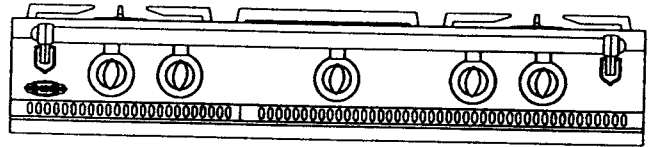

Avec étuve et gril viande

FOUR GAZ	2173
FOUR ÉLECTRIQUE	2373

FOUR GAZ	2473
FOUR ÉLECTRIQUE	2673

Avec coffre et friteuse

FOUR GAZ	2162
FOUR ÉLECTRIQUE	2362

FOUR GAZ	2462
FOUR ÉLECTRIQUE	2662

Avec coffre et gril viande

FOUR GAZ	2172
FOUR ÉLECTRIQUE	2372

FOUR GAZ	2472
FOUR ÉLECTRIQUE	2672

Les tables de cuisson

Famille 1100

Dimensions (sans barre)

L : 1105 mm

H : 270 mm

P : 650 mm