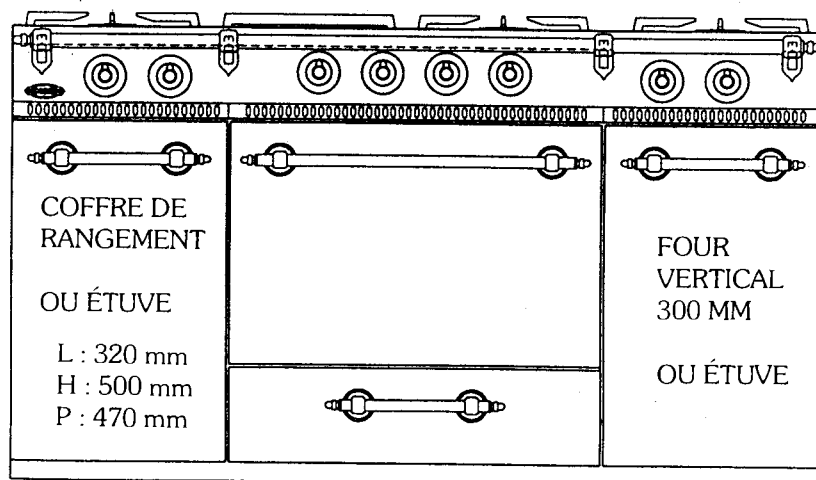

Famille 1500

Dimensions : L x H x P : 1500 x 850 x 650

Composition

1 FOUR

➡ Gaz
➡ Électrique

FOURS Dimensions intérieures

L : 530 mm
H : 330 mm
P : 450 mm

FOUR VERTICAL

L : 300 mm
H : 360 mm
P : 450 mm

2 brûleurs
ou 1 friteuse
ou 1 gril

1 brûleur de 5,2 kW
2 brûleurs de 3 kW
2 brûleurs de 1,8 kW
1 brûleur de 2,2 kW
1 brûleur de 4 kW

2 brûleurs
ou 1 friteuse
ou 1 gril

Réf. 2318 B 2418 B