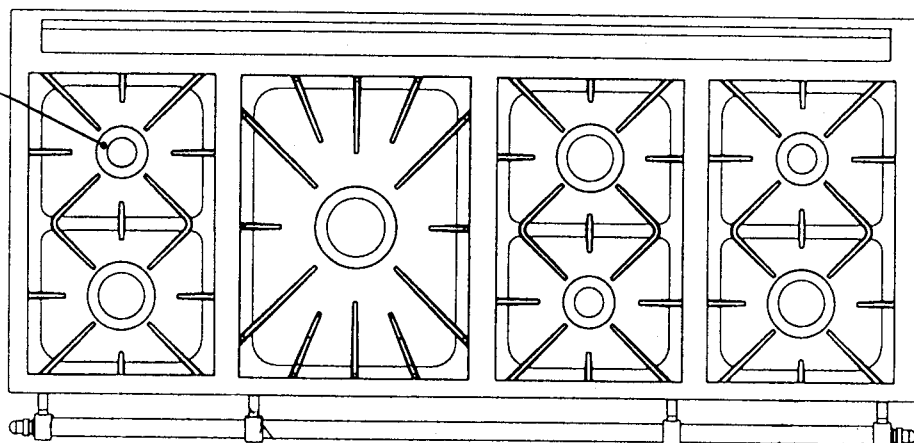

Famille 1500

Dimensions : L x H x P : 1500 x 850 x 650

Composition

1 FOUR

➡ Gaz
➡ Électrique

FOURS Dimensions intérieures

L : 530 mm
H : 330 mm
P : 450 mm

FOUR VERTICAL

L : 300 mm
H : 360 mm
P : 450 mm

2 brûleurs
ou 1 friteuse
ou 1 gril

1 brûleur de 5,2 kW
2 brûleurs de 3 kW
2 brûleurs de 1,8 kW
1 brûleur de 2,2 kW
1 brûleur de 4 kW

2 brûleurs
ou 1 friteuse
ou 1 gril

Réf. 2318 B 2418 B