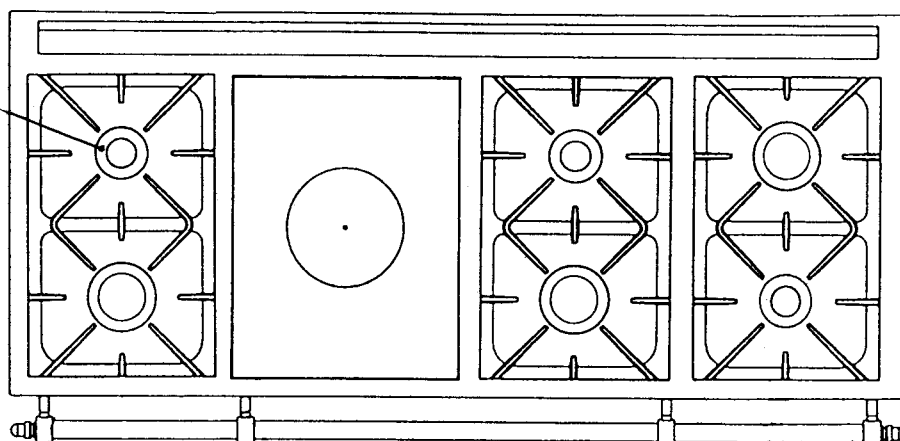

Famille 1500

Dimensions : L x H x P : 1500 x 850 x 650

Composition

1 FOUR

➡ Gaz
➡ Électrique

FOURS Dimensions intérieures

L : 530 mm
H : 330 mm
P : 450 mm

FOUR VERTICAL

L : 300 mm
H : 360 mm
P : 450 mm

2 brûleurs
ou 1 friteuse
ou 1 gril

1 brûleur de 5,2 kW
2 brûleurs de 3 kW
2 brûleurs de 1,8 kW
1 brûleur de 2,2 kW
1 brûleur de 4 kW

2 brûleurs
ou 1 friteuse
ou 1 gril

Réf. 2318 B 2418 B

1 brûleur couvert de 4,5 kW
2 brûleurs de 3 kW
2 brûleurs de 1,8 kW
1 brûleur de 2,2 kW
1 brûleur de 4 kW

ÉTUVE 75 L + FOUR GAZ 75 L + FOUR VERTICAL 47 L	2117 B	2317 B	2167 B	2367 B	2177 B	2377 B
COFFRE DE RANGEMENT 75 L + FOUR GAZ 75L + FOUR VERTICAL 47 L	2118 B	2318 B	2168 B	2368 B	2178 B	2378 B
COFFRE DE RANGEMENT 75 L + FOUR GAZ 75L + ÉTUVE 75 L	2115 B	2315 B	2165 B	2365 B	2175 B	2375 B
ÉTUVE 75 L + FOUR ÉLECTRIQUE 75 L + FOUR VERTICAL 47 L	2217 B	2417 B	2267 B	2467 B	2277 B	2477 B
COFFRE DE RANGEMENT 75 L + FOUR ÉLECTRIQUE 75 L + FOUR VERTICAL 47 L	2218 B	2418 B	2268 B	2468 B	2278 B	2478 B
COFFRE DE RANGEMENT 75 L + FOUR ÉLECTRIQUE 75 L + ÉTUVE 75 L	2215 B	2415 B	2265 B	2465 B	2275 B	2475 B