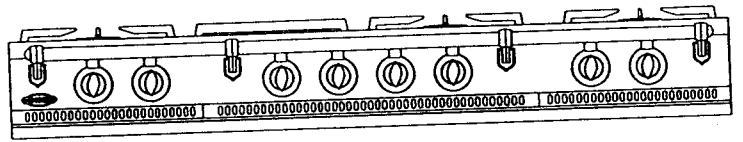

Les tables de cuisson