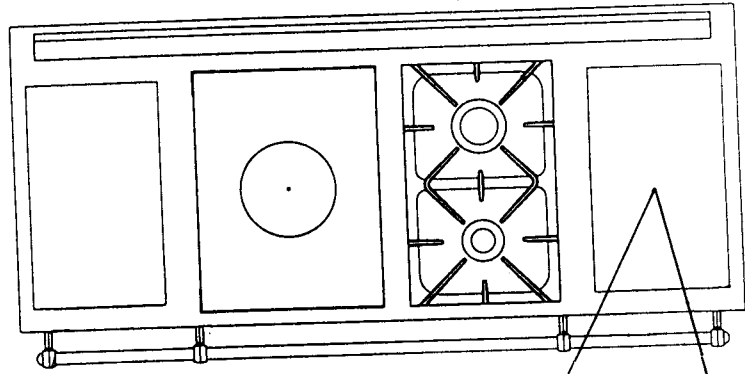

Famille 1500

1 brûleur de 5,2 kW
1 brûleur de 3 kW
1 brûleur de 1,8 kW

1 brûleur 4 kW
1 brûleur 2,2 kW

1 gril viande
555 x 320

1 friteuse

1 brûleur 4 kW
1 brûleur 2,2 kW

1 gril viande
555 x 320

Réf. 2052

Réf. 2054

Réf. 2055

B

C

1 brûleur de 4 kW
1 brûleur de 3 kW
1 brûleur de 1,8 kW