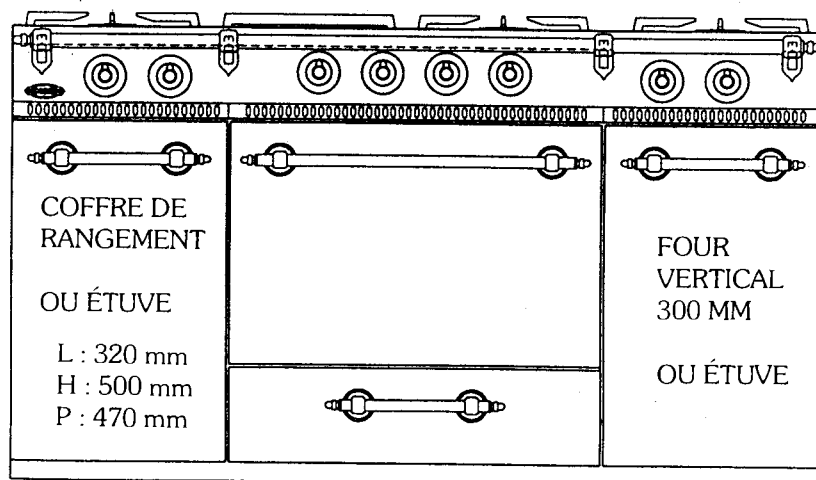

Famille 1500

Dimensions : L x H x P : 1500 x 850 x 650

Composition

1 FOUR

➔ Gaz
➔ Électrique

FOURS Dimensions intérieures

L : 530 mm
H : 330 mm
P : 450 mm

FOUR VERTICAL

L : 300 mm
H : 360 mm
P : 450 mm

2 brûleurs
ou 1 friteuse
ou 1 gril

1 brûleur de 5,2 kW
2 brûleurs de 3 kW
2 brûleurs de 1,8 kW
1 brûleur de 2,2 kW
1 brûleur de 4 kW

2 brûleurs
ou 1 friteuse
ou 1 gril

Réf. 2318 B 2418 B