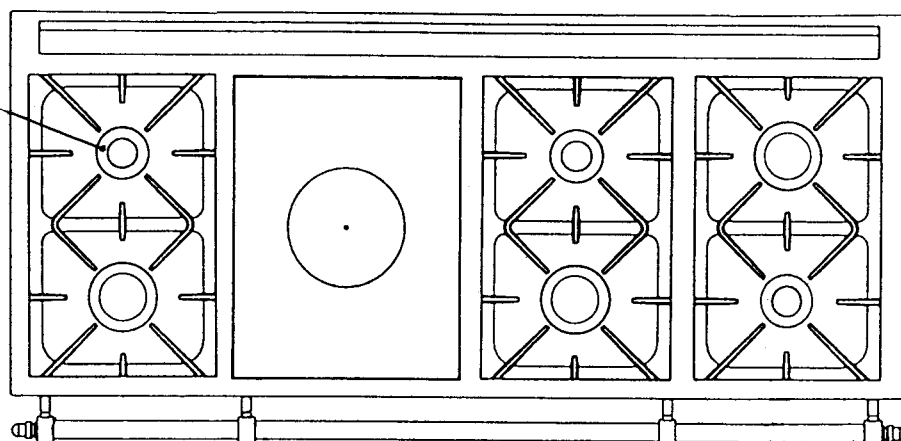

Famille 1500

Dimensions : L x H x P : 1500 x 850 x 650

Composition

1 FOUR

➔ Gaz
➔ Électrique

FOURS Dimensions intérieures

L : 530 mm
H : 330 mm
P : 450 mm

FOUR VERTICAL

L : 300 mm
H : 360 mm
P : 450 mm

2 brûleurs
ou 1 friteuse
ou 1 gril

1 brûleur de 5,2 kW
2 brûleurs de 3 kW
2 brûleurs de 1,8 kW
1 brûleur de 2,2 kW
1 brûleur de 4 kW

2 brûleurs
ou 1 friteuse
ou 1 gril

Réf. 2318 B 2418 B

1 brûleur couvert de 4,5 kW
2 brûleurs de 3 kW
2 brûleurs de 1,8 kW
1 brûleur de 2,2 kW
1 brûleur de 4 kW

ÉTUVE 75 L + FOUR GAZ 75 L + FOUR VERTICAL 47 L	2117 B	2317 B	2167 B	2367 B	2177 B	2377 B
COFFRE DE RANGEMENT 75 L + FOUR GAZ 75L + FOUR VERTICAL 47 L	2118 B	2318 B	2168 B	2368 B	2178 B	2378 B
COFFRE DE RANGEMENT 75 L + FOUR GAZ 75L + ÉTUVE 75 L	2115 B	2315 B	2165 B	2365 B	2175 B	2375 B
ÉTUVE 75 L + FOUR ÉLECTRIQUE 75 L + FOUR VERTICAL 47 L	2217 B	2417 B	2267 B	2467 B	2277 B	2477 B
COFFRE DE RANGEMENT 75 L + FOUR ÉLECTRIQUE 75 L + FOUR VERTICAL 47 L	2218 B	2418 B	2268 B	2468 B	2278 B	2478 B
COFFRE DE RANGEMENT 75 L + FOUR ÉLECTRIQUE 75 L + ÉTUVE 75 L	2215 B	2415 B	2265 B	2465 B	2275 B	2475 B