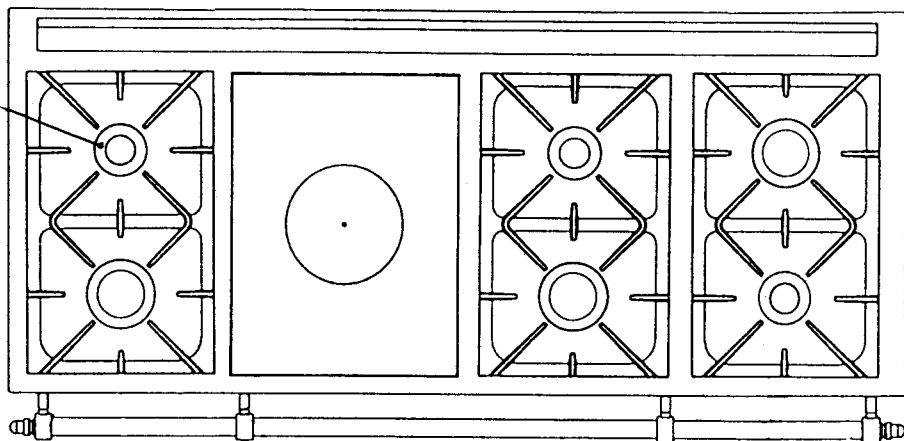

Famille 1500

Dimensions : L x H x P : 1500 x 850 x 650

Composition

1 FOUR

- ➡ Gaz
- ➡ Électrique

FOURS Dimensions intérieures

L : 530 mm
H : 330 mm
P : 450 mm

FOUR VERTICAL

L : 300 mm
H : 360 mm
P : 450 mm

2 brûleurs
ou 1 friteuse
ou 1 gril

- 1 brûleur de 5,2 kW
- 2 brûleurs de 3 kW
- 2 brûleurs de 1,8 kW
- 1 brûleur de 2,2 kW
- 1 brûleur de 4 kW

2 brûleurs
ou 1 friteuse
ou 1 gril

Réf. 2318 B 2418 B

- 1 brûleur couvert de 4,5 kW
- 2 brûleurs de 3 kW
- 2 brûleurs de 1,8 kW
- 1 brûleur de 2,2 kW
- 1 brûleur de 4 kW

ÉTUVE 75 L + FOUR GAZ 75 L + FOUR VERTICAL 47 L	2117 B	2317 B	2167 B	2367 B	2177 B	2377 B
COFFRE DE RANGEMENT 75 L + FOUR GAZ 75L + FOUR VERTICAL 47 L	2118 B	2318 B	2168 B	2368 B	2178 B	2378 B
COFFRE DE RANGEMENT 75 L + FOUR GAZ 75L + ÉTUVE 75 L	2115 B	2315 B	2165 B	2365 B	2175 B	2375 B
ÉTUVE 75 L + FOUR ÉLECTRIQUE 75 L + FOUR VERTICAL 47 L	2217 B	2417 B	2267 B	2467 B	2277 B	2477 B
COFFRE DE RANGEMENT 75 L + FOUR ÉLECTRIQUE 75 L + FOUR VERTICAL 47 L	2218 B	2418 B	2268 B	2468 B	2278 B	2478 B
COFFRE DE RANGEMENT 75 L + FOUR ÉLECTRIQUE 75 L + ÉTUVE 75 L	2215 B	2415 B	2265 B	2465 B	2275 B	2475 B