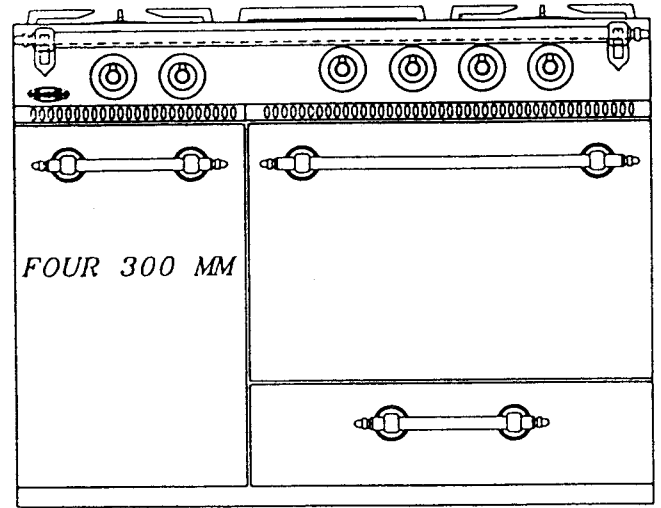

FOUR GAZ	2102
FOUR ÉLECTRIQUE	2302

FOUR GAZ	2422
FOUR ÉLECTRIQUE	2622

Avec étuve

FOUR GAZ	2103
FOUR ÉLECTRIQUE	2303

FOUR GAZ	2423
FOUR ÉLECTRIQUE	2623

Famille 1100

Composition

1 FOUR
 +
 1 compartiment gauche

- Gaz 4,5 kW
- Électrique 3,25 kW

- un coffre ou
- une étuve

FOUR

Dimensions intérieures

L : 530 mm
 H : 330 mm
 P : 450 mm

DIMENSIONS

L : 1105 mm
 H : 850 mm
 P : 650 mm

1 brûleur de 5,2 kW
 1 brûleur de 4 kW
 1 brûleur de 3 kW
 1 friteuse ou
 1 gril viande