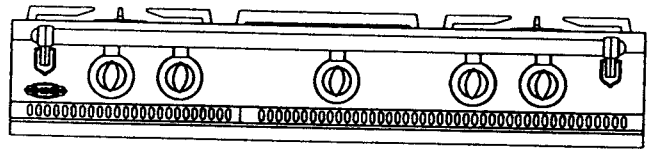

FOUR GAZ	2173
FOUR ÉLECTRIQUE	2373

FOUR GAZ	2473
FOUR ÉLECTRIQUE	2673

Avec coffre et friteuse

FOUR GAZ	2162
FOUR ÉLECTRIQUE	2362

FOUR GAZ	2462
FOUR ÉLECTRIQUE	2662

Avec coffre et gril viande

FOUR GAZ	2172
FOUR ÉLECTRIQUE	2372

FOUR GAZ	2472
FOUR ÉLECTRIQUE	2672

Les tables de cuisson

Famille 1100

Dimensions (sans barre)

L : 1105 mm

H : 270 mm

P : 650 mm

1 brûleur de 5,2 kW