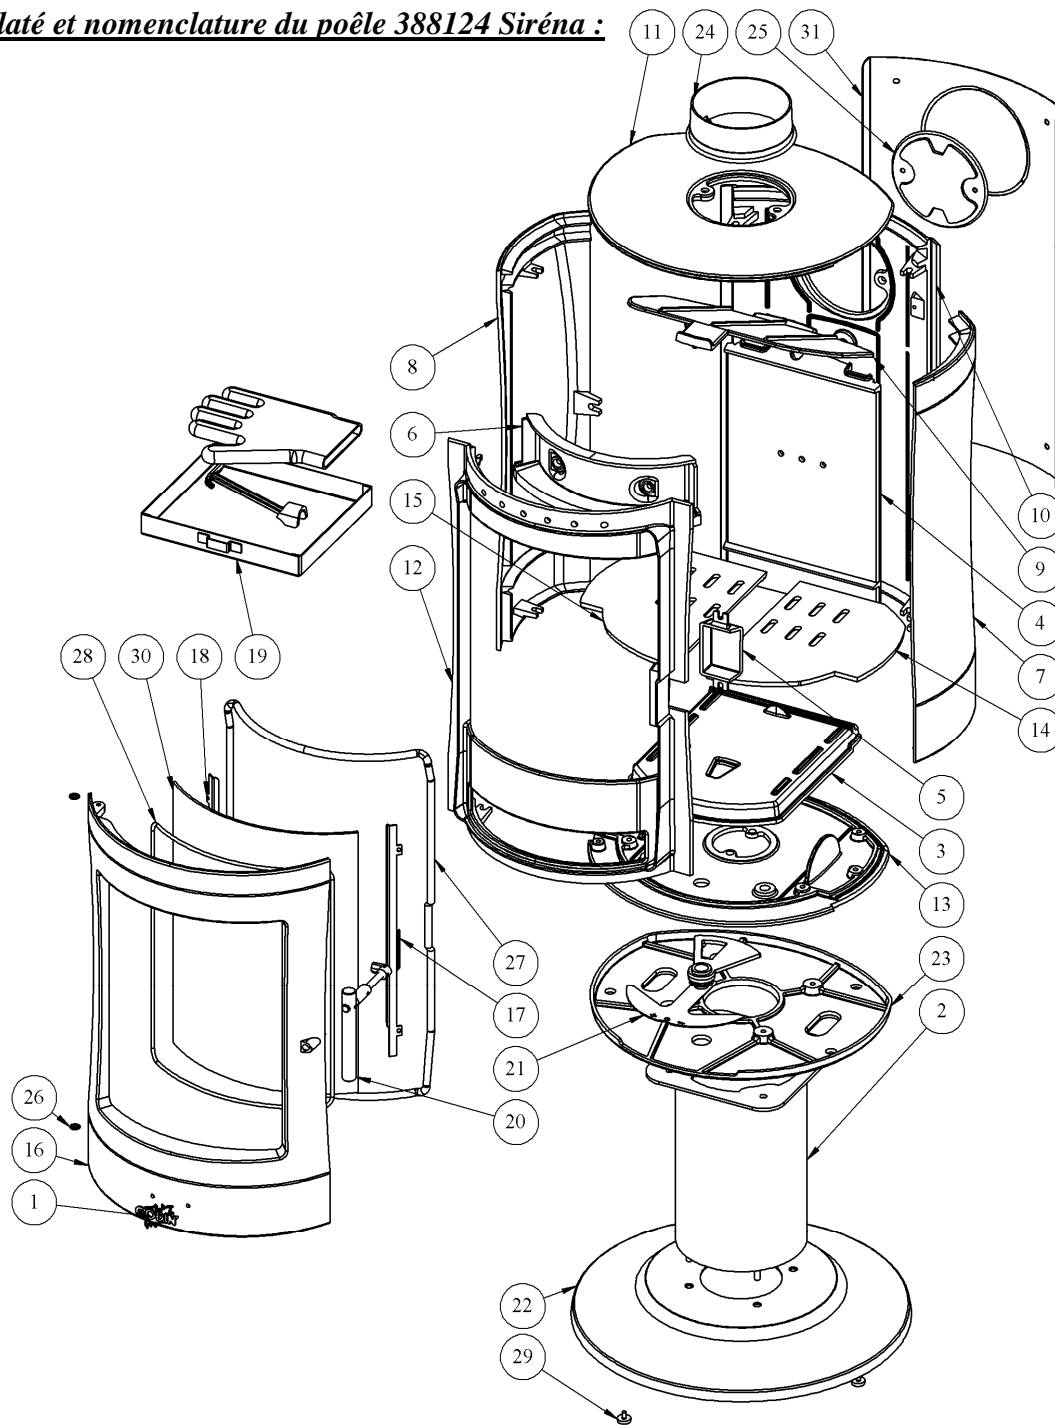

o Éclaté et nomenclature du poêle 388124 Siréna :

N°	Nb	Désignation	Codification
1	1	034400 T écusson	1-8501-034400 021
2	1	377117 97 pied	1-2208-377117-097
3	1	388114 F boîte alimentation air	1-5079-388114 053
4	1	388114 F boîte conduit air	1-3906-388114 053
5	1	388114 F cache	1-3239-388114 053
6	1	388114 F conduit air secondaire	1-4112-388114 053
7	1	388114 F cote droit	1-2301-388114 053
8	1	388114 F cote gauche	1-2305-388114 053
9	1	388114 F déflecteur	1-0131-388114 053
10	1	388114 F derrière foyer	1-0130-388114 053
11	1	388114 F dessus	1-1101-388114 053
12	1	388114 F façade	1-2101-388114 053
13	1	388114 F fond	1-2205-388114 053
14	1	388114 F grille latéral droit	1-0262-388114 053
15	1	388114 F grille latéral gauche	1-0261-388114 053
16	1	388114 F porte foyer	1-2861-388114 053

N°	Nb	Désignation	Codification
17	1	388114 T fixe vitre cote droit	1-1647-388114 000
18	1	388114 T fixe vitre cote gauche	1-1648-388114 000
19	1	388114 96 tiroirs cendres	1-3315-388114-096
20	1	388114 98 poignée	1-8148-388114-098
21	1	388114 98 volet réglage air	1-4137-388114-098
22	1	388124 F socle	1-2215-388124 053
23	1	388124 F support de pied	1-2660-388124 053
24	1	5743 F buse 153ext 150ext	1-4312-5743 01
25	1	5743 F tampon buse(153)	1-1431-5743 00
26	2	AA rondelle seul RS6 STARLOCK	00001307254
27	1	AA tresse diam 10.5 lg2100	00001304691
28	1	AA tresse diam 5 autocollant lg1550	00001304860
29	4	AA vérin a vis D20 M6 lg9	00001307127
30	1	AA verre EP4 bombe 333 H721 R239	00001307760
31	1	Plaque protection	1-2420-388114 053