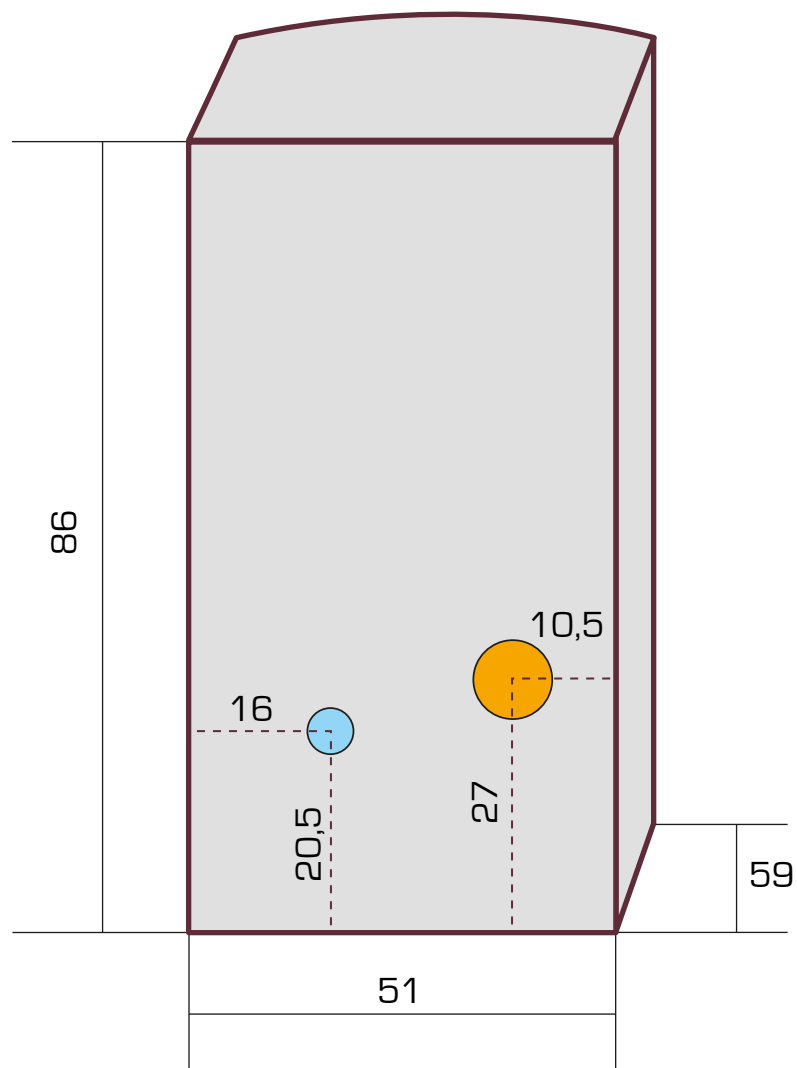

## Poêle Pure (10 Kw)

(vue de dos en cm)

### Légende :

**Fumée** : diam. 80 mm

**Air** : diam. 45 mm