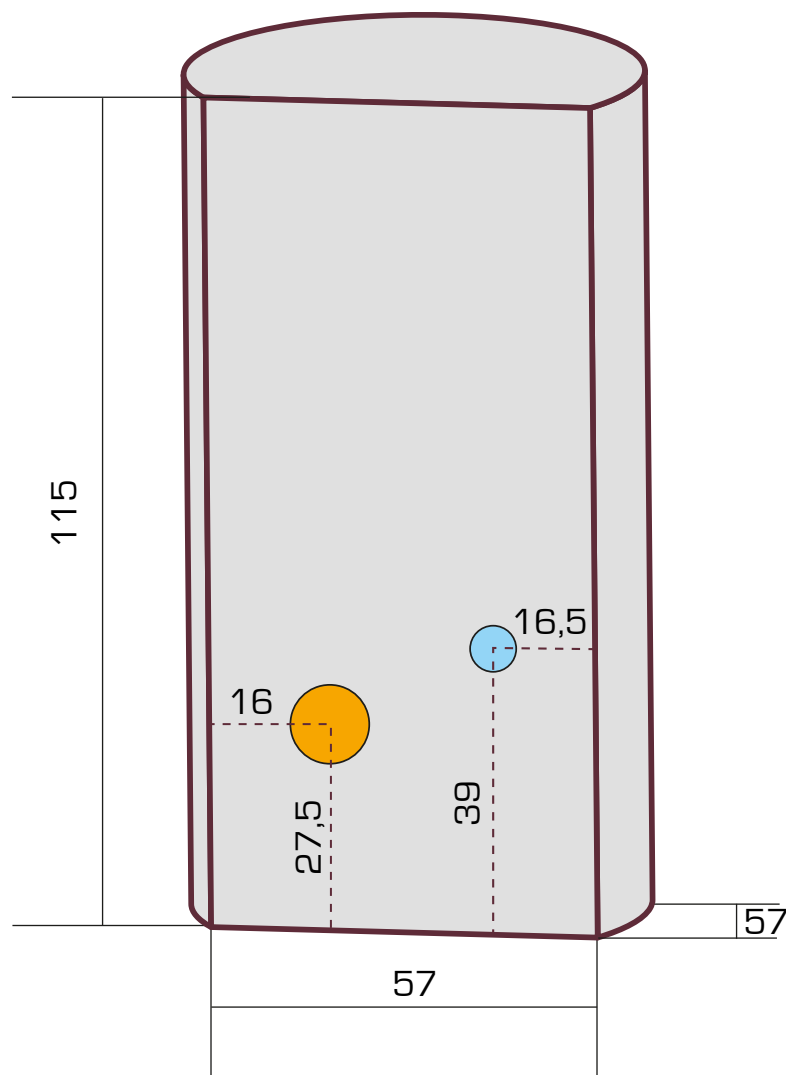

STRAUSS

www.poeles-strauss.fr

Poêle Alpes (8,8 Kw)

(vue de dos en cm)

Légende :

Fumée : diam. 80 mm

Air : diam. 45 mm