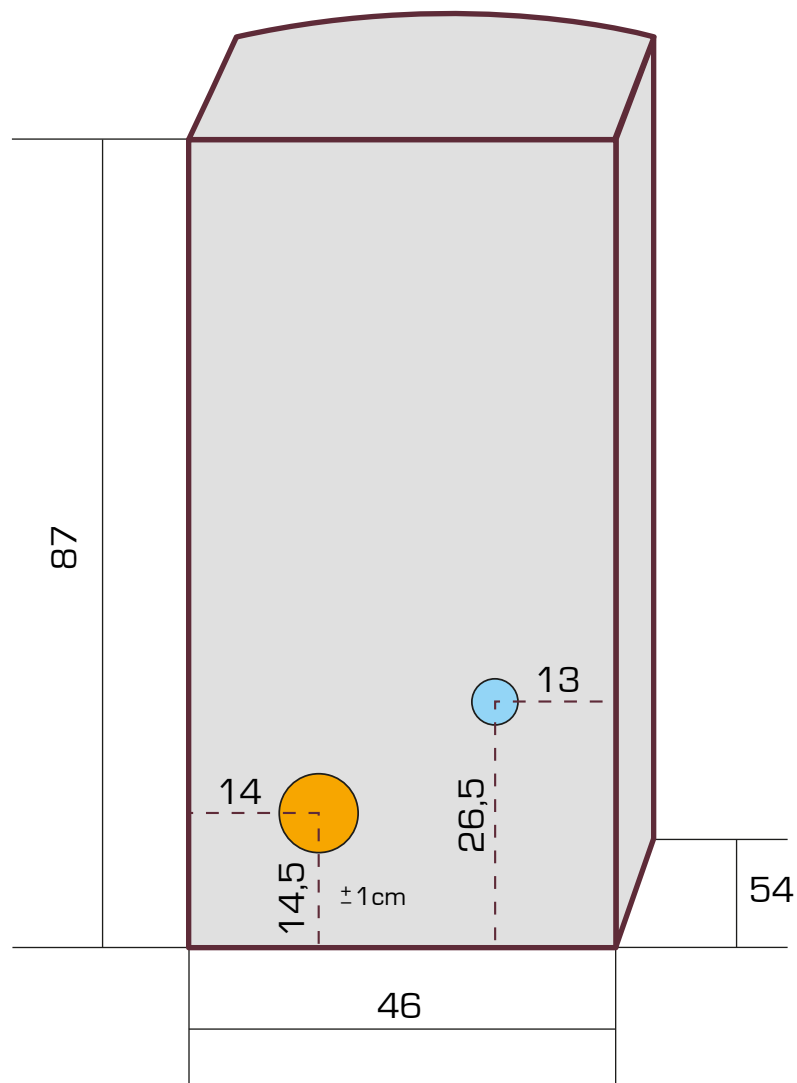

## Poêle Jura (7,5 Kw)

(vue de dos en cm)

### Légende :

**Fumée** : diam. 80 mm

**Air** : diam. 45 mm