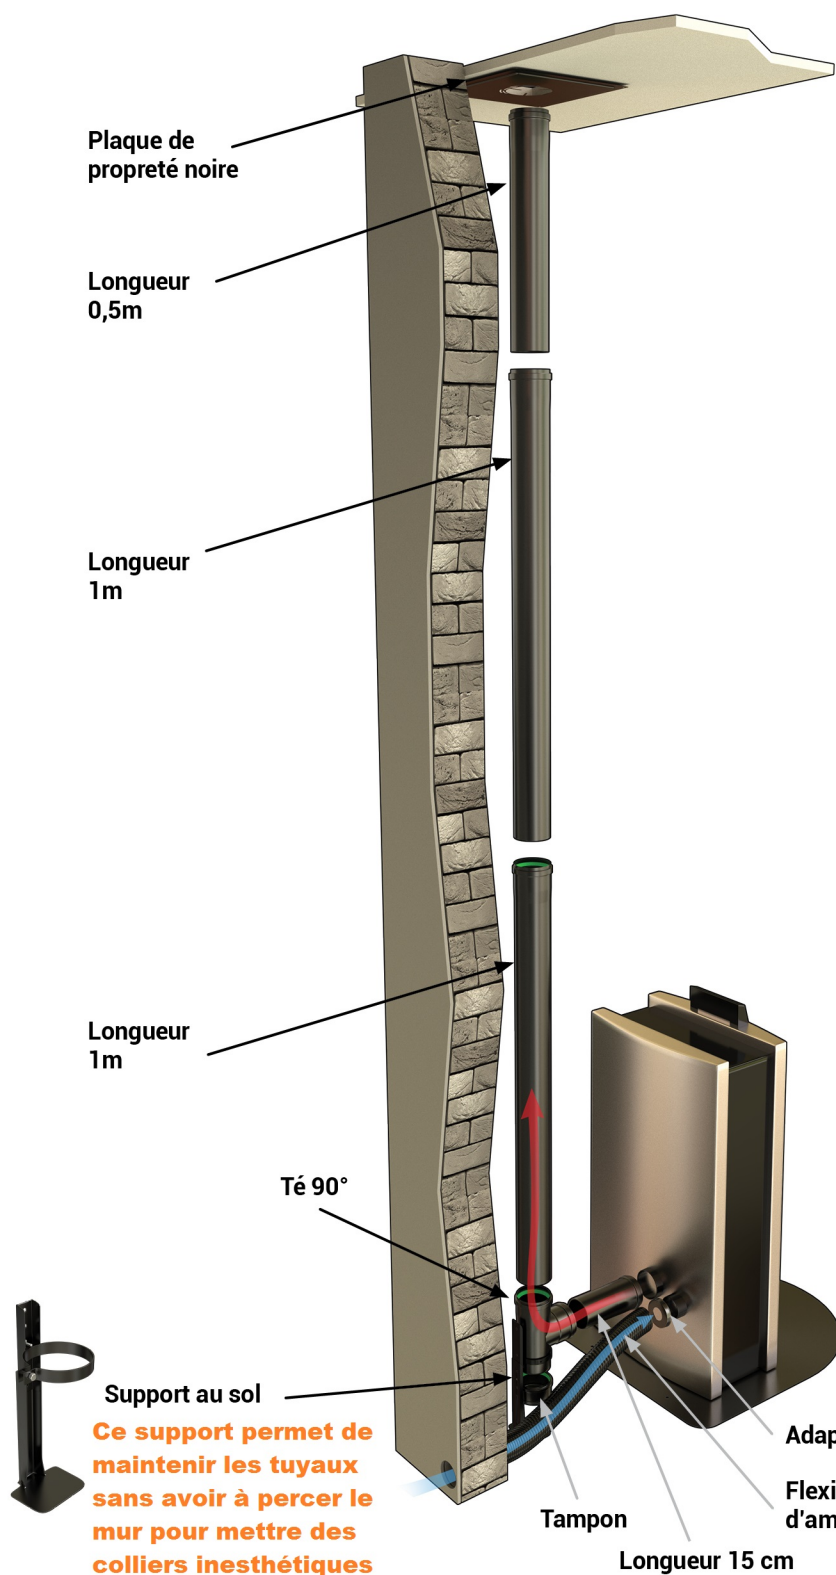

KIT émail

POUR POÊLES À PELLETS

POÊLES STRAUSS
CHALEUR, CONFORT & TRADITION

Kit émail noir mat Ø80mm

livré avec joint viton

- ✓ 2 x longueur 1m Ø80
- ✓ 1 x longueur 0,5m Ø80
- ✓ 1 x té à 90° Ø80
- ✓ 1 x tampon pour té Ø80
- ✓ 1 x longueur 15 cm Ø80
- ✓ 1 x flexible aluminium noir Ø60
- ✓ 1 x adaptateur silicone Ø60 à 55-35
- ✓ 1 x support au sol Ø80
- ✓ 1 x plaque de propreté noire 30x30 cm Ø80

Le flexible d'amenée d'air peut être relié directement vers l'extérieur de la maison, comme sur le schéma mais il peut également être dirigé vers une cave, un vide sanitaire ou le sous sol en faisant simplement un petit trou dans la dalle.