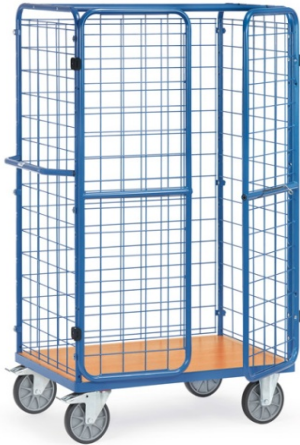

Fiche technique

Chariot pour colis 8581-3 - treillis métallique et double porte

Configuration:

Ensemble mécano-soudé, revêtement époxy bleu RAL 5007. 1 plateau fixe en mélaminé surface effet hêtre. 3 côtés grillagés mailles de 100 x 100 x 5 mm. Double porte battante, armature en tube habillée de treillis 100 x 100 x 5 mm. Verrou à douille intégré dans l'armature, portes rabattables sur les petits côtés. Hauteur 1800 mm. 2 roues pivotantes et 2 roues fixes à bandage TPE, moyeu à roulement à billes central. Freins sur roues pivotantes, conformément à la Norme EN 1757-3.

Détails techniques

Charge	600 kg
Hauteur de chargement	269 mm
Dimensions utiles L x l	1000 x 600 mm
Hauteur totale	1800 mm
Bandage	TPE 200 x 40 mm
Poids	62 kg
Pays d'origine	Allemagne
Tarif douanier	8716800000
Garantie	10 ans
EAN-Code	4017976685816
N° article	8581-3