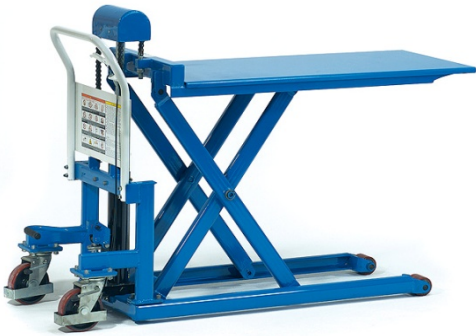

## Configuration:

En tôle d'acier pliée, revêtement époxy bleu, compatible pour transpalettes à ciseaux avec dossier de poussée 6820 et 6821. Dimension (L x l) : 1115 x 538 mm.

Plate-forme 6828

## Détails techniques

<b>Poids</b>	15 kg
<b>Dimensions L x l</b>	1115 x 538 mm
<b>Pays d'origine</b>	Chine
<b>Tarif douanier</b>	73269098
<b>Garantie</b>	
<b>EAN-Code</b>	4017976068282
<b>N° article</b>	6828