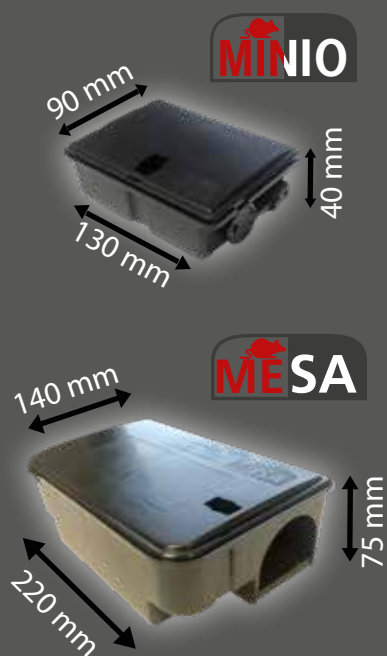

CONCENTRÉ		Quantité	Volume	Tarif unitaire HT	Tarif total	Tarif PaE le L
	XILIX 1000 Insecticide et Anti-termite Concentré 10 fois. Certifié CTBp+ Réf : D020 / Seau de 21.5 L	3	645L	225€ 315€	675€	1.19€ <input type="checkbox"/> Je commande !
	XILIX IFC300 Insecticide Fongicide et Anti-termite Concentré 10 fois. Certifié CTBp+ Réf : D023 / Seau de 21.5 L	3	645L	290€ 388€	870€	1.35€ <input type="checkbox"/> Je commande !
	XILIX IFC 300 Insecticide Fongicide et Anti-termite. Concentré 10 fois. Certifié CTBp+ Réf : D0252 / Bidon de 2 L	24	480L	39.80€ 49.80€	955.20€	1.99€ <input type="checkbox"/> Je commande !

ASSÈCHEMENT DES MURS / HYDROFUGE TOITURE / TRAITEMENT DES BOIS
ANTI-MOUSSE RÉMANENT / GEL INSECTICIDE (DÉBIT LIMITÉ)

DÉCRASSANT CHOC

Je commande !

OFFRE SPÉCIALE

PROMO HIVER 2020/2021

€ HT AU LITRE
PRODUIT FRANCO
FRANCE MÉTROPOLITAINE
PROMOTION VALABLE JUSQU'AU 31/03/2021

Poste appât Minio (souris)

Carton de 72 unités

Noir
Transparent

0.59€ HT

0.69€ HT

Le carton 42.48€

Le carton 49.68€

Poste appât MESA (rat et souris)