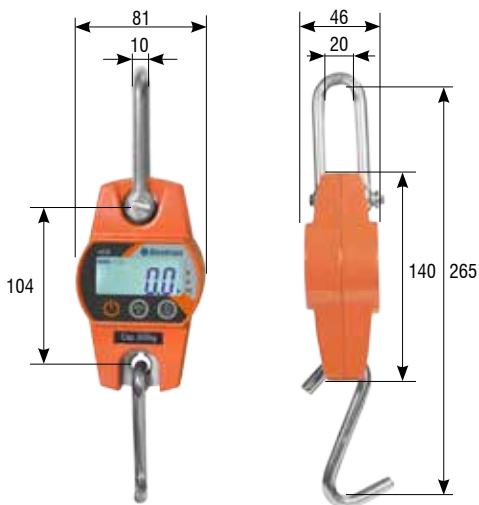

## BOÎTIER EN ALUMINIUM, TRÈS LÉGER ET PRÉCIS

Crochet peseur avec boîtier d'aluminium,  
très léger et précis de 30 kg à 300 kg.

Extra-léger et de taille réduite, facile  
à transporter partout, idéal pour les  
déplacements.

### CARACTÉRISTIQUES:

- Crochet peseur.
- Boîtier fonte d'aluminium.
- Écran LCD rétroéclairé avec digits de 18 mm.
- Touches sélectionnables OFF (5, 15, 30 ou 60 seconds) ou ON.
- Unités: kg, lb, N.
- Indication du niveau de batterie.
- Alimentation avec 3 batteries type AA 1,5 V (non inclus).
- Température de fonctionnement: 0°C +40 °C.
- Auto déconnexion sélectionnable en 5, 15, 30 o 60 minutes.

### DIMENSIONS (mm):

Référence	Code #	Portée (kg)	Précision (g)
UCS 30	260428	30	10
UCS 150	260429	150	50
UCS 300	260430	300	100

\*Tous les prix sont sans TVA. Impôts et transport non compris

Plus d'information sur le code QR:  
<http://www.baxtran.com/fr/crochets/ucs.html>