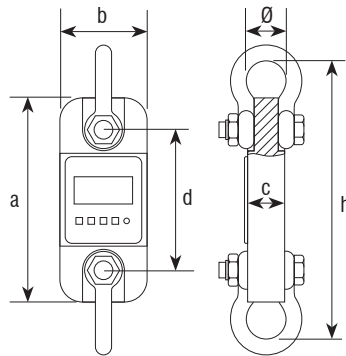

## Crochet

Crochet de poids portable et/ou dynamomètre de chargement pour forces de traction

### CARACTÉRISTIQUES:

- Crochet peseur portable et/ou dynamomètre de charge pour la mesure de forces de traction.
- Livré avec une valise pour faciliter le transport.
- Écran LCD rétro-éclairé avec 5 digits de 25 mm.
- Deux finitions de boîtier:  
Pour crochets de 3000 et 5000kg: aluminium.  
Pour crochets de 10000 kg: Acier.
- Deux versions:
  - Version CHS M  
Écran et clavier intégré sur le crochet.  
Télécommande avec des touches de fonction.  
Distance maximale de la télécommande: 15 m.  
Alimentation de la télécommande: 2 piles type AAA (incluses).
  - Version CHS W  
Écran et clavier intégré sur le crochet.  
Radio-télécommande avec des touches de fonction et écran pour la visualisation du poids.  
Distance maximale du radio télécommande: 50 m. en ligne droite.  
Les manilles sont fournies avec le modèle CHS3000W et CHS5000W (en option pour le modèle CHS10000W).  
Alimentation du télécommande: 4 piles type AA (incluses).
- Calibration à distance.
- Alimentation du crochet: 3 piles AA (incluses).
- Alarme d'indication de batterie.
- Unités: kg, lb, N, kN et t.
- En accord avec la directive de sécurité de machines 2006/42/CE.

### FONCTIONS:

- Accumulation
- Zéro
- Tare
- Valeur crête
- Fonction de 2 seuils (basse et haute)

CHS W      CHS M

Valise de transport

CHS M

CHS W

Dimensions (mm)	a	b	c	d	h	Ø
260280/260281	260	123	37	195	365	51
260282/260283	285	123	57	210	405	58
260278/ 260279	320	120	57	203	535	92

### Accessoires

Code #	Description des accessoires
910113	Manilles pour le crochet de 10t