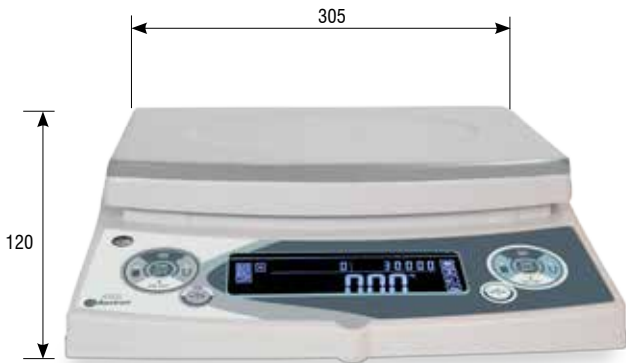

Baxtran

ABS

NOUVELLE ABS

PLUS DE FONCTIONS ET UNE NOUVELLE IMAGE

Balance de précision multifonction de deux capacités et haute résolution. Nouveau design et clavier double à gauche et à droite de l'écran pour améliorer l'agilité d'utilisation.

ÉCRAN LCD RÉTROÉCLAIRÉ

NIVEAU À BULLE

PIEDS RÉGLABLES

Baxtran

ABS

Dimensions (mm):

CONNEXION ARRIÈRE

Caractéristiques:

- Écran LCD rétroéclairé avec digits bleu de 25 mm.
- Boîtier en ABS.
- Plateau en acier inoxydable.
- Portées disponibles: 6 kg ou 30 kg.
- HAUTE résolution de 300.000 divisions.
- Calibration externe.
- 5 touches de fonctions doubles pour améliorer l'agilité d'utilisation.
- Blister de protection inclus.
- 4 pieds réglables en hauteur.
- Niveau à bulle.
- Unités: kg ou g.
- Température de fonctionnement: 0°C + 40°C.
- Date/Heure/Température.
- Alimentation avec transformateur AC/DC 220-230Vac 50-60Hz.
- Batterie interne rechargeable.
- Double range.