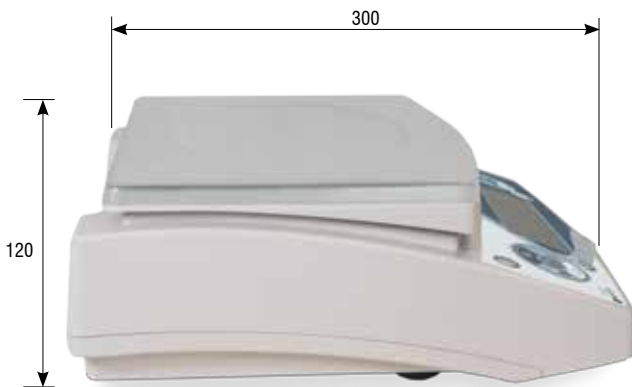

Baxtran

ABS

NOUVELLE ABS

PLUS DE FONCTIONS ET UNE NOUVELLE IMAGE

Balance de précision multifonction de deux capacités et haute résolution. Nouveau design et clavier double à gauche et à droite de l'écran pour améliorer l'agilité d'utilisation.

ÉCRAN LCD RÉTROÉCLAIRÉ

NIVEAU À BULLE

PIEDS RÉGLABLES

Baxtran

ABS

Dimensions (mm):

CONNEXION ARRIÈRE

Caractéristiques:

- Écran LCD rétroéclairé avec digits bleu de 25 mm.
- Boîtier en ABS.
- Plateau en acier inoxydable.
- Portées disponibles: 6 kg ou 30 kg.
- HAUTE résolution de 300.000 divisions.
- Calibration externe.
- 5 touches de fonctions doubles pour améliorer l'agilité d'utilisation.
- Blister de protection inclus.
- 4 pieds réglables en hauteur.
- Niveau à bulle.
- Unités: kg ou g.
- Température de fonctionnement: 0°C + 40°C.
- Date/Heure/Température.
- Alimentation avec transformateur AC/DC 220-230Vac 50-60Hz.
- Batterie interne rechargeable.
- Double range.