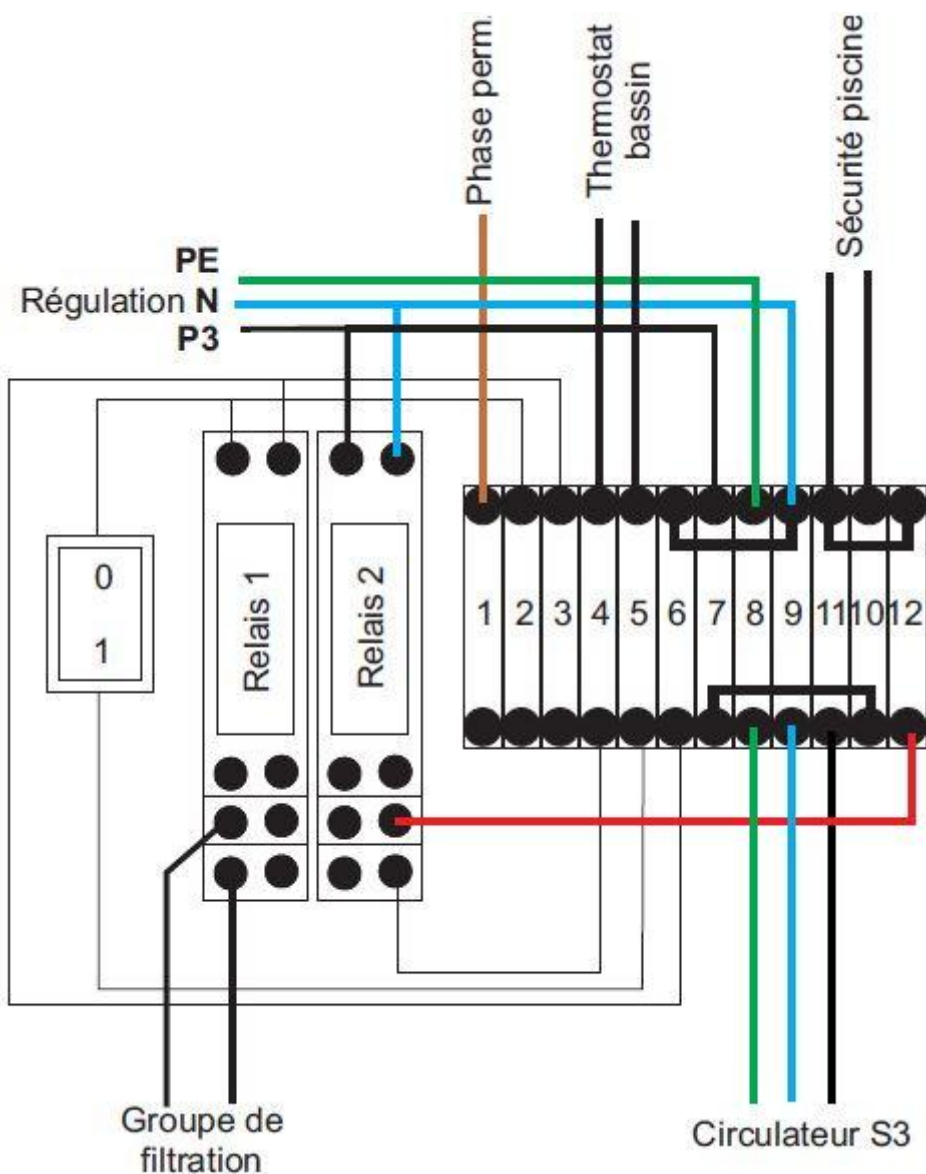

1. GÉNÉRALITÉ

Le coffret piscine a pour fonction de gérer la pompe du groupe de filtration de la piscine en même temps que le circulateur de la décharge de façon à s'assurer que l'énergie des capteurs va bien dans la piscine. Avec le bouton marche/arrêt vous pouvez arrêter le fonctionnement de la piscine, par exemple lors d'une vidange.

2. COMPOSITION

Le boîtier piscine se compose de :

- 1 boîtier électrique plastique IP65
- 1 interrupteur marche/arrêt
- 2 relais
- 12 borniers

3. RACCORDEMENTS ÉLECTRIQUES